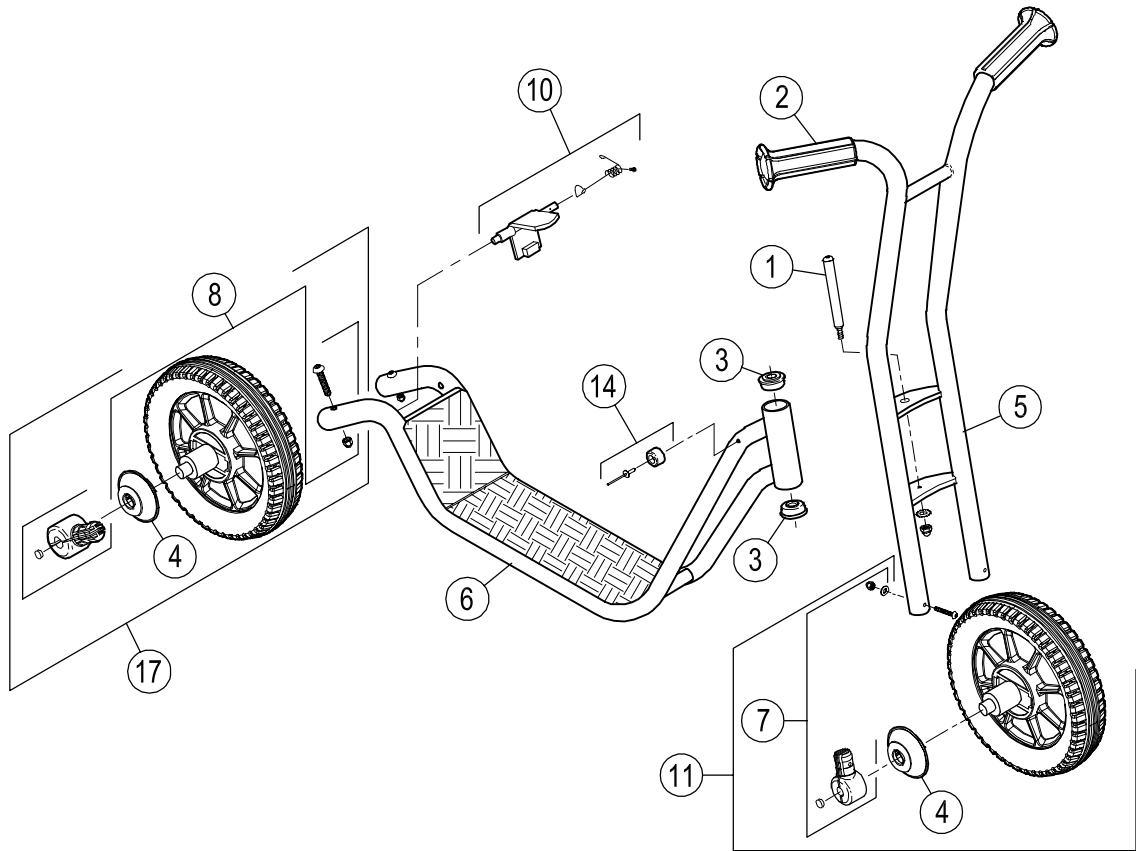

# 8900460

- DK** Reservedele
- GB** Spare Parts
- DE** Ersatzteile

Pos.		Pos.		Pos.	
1	x1  x2  x1	7	x2  x2  x2  x2  x1	13	
2	x2  x2	8	x2  x2  x2  x1	14	x2  x2
3	x2	9		15	
4	x2	10	x1  x1  x1	16	
5		11		17	
6		12		18	

# 460

vestido  
design

- DK** Reservedele
- GB** Spare Parts
- DE** Ersatzteile

460.00			
Version			
Pos.	3.2	3.3	3.4
1	8850502	8850502	8850502
2	8850538	8850538	8850538
3	8850504	8850504	8850504
4	8850505	8850505	8850598
5	8850553	8850553	8850553
6	8850540	8850540	8850540
7	8850508	8850508	8850508
8	8850507	8850507	8850507
9	-	-	-
10	8850547	8850547	8850547
11	8850563	8850563	8850563
12	-	-	-
13	-	-	-
14	850532	8850532	8850532
15	-	-	-
16	-	-	-
17	8850573	8850573	8850573
18	-	-	-