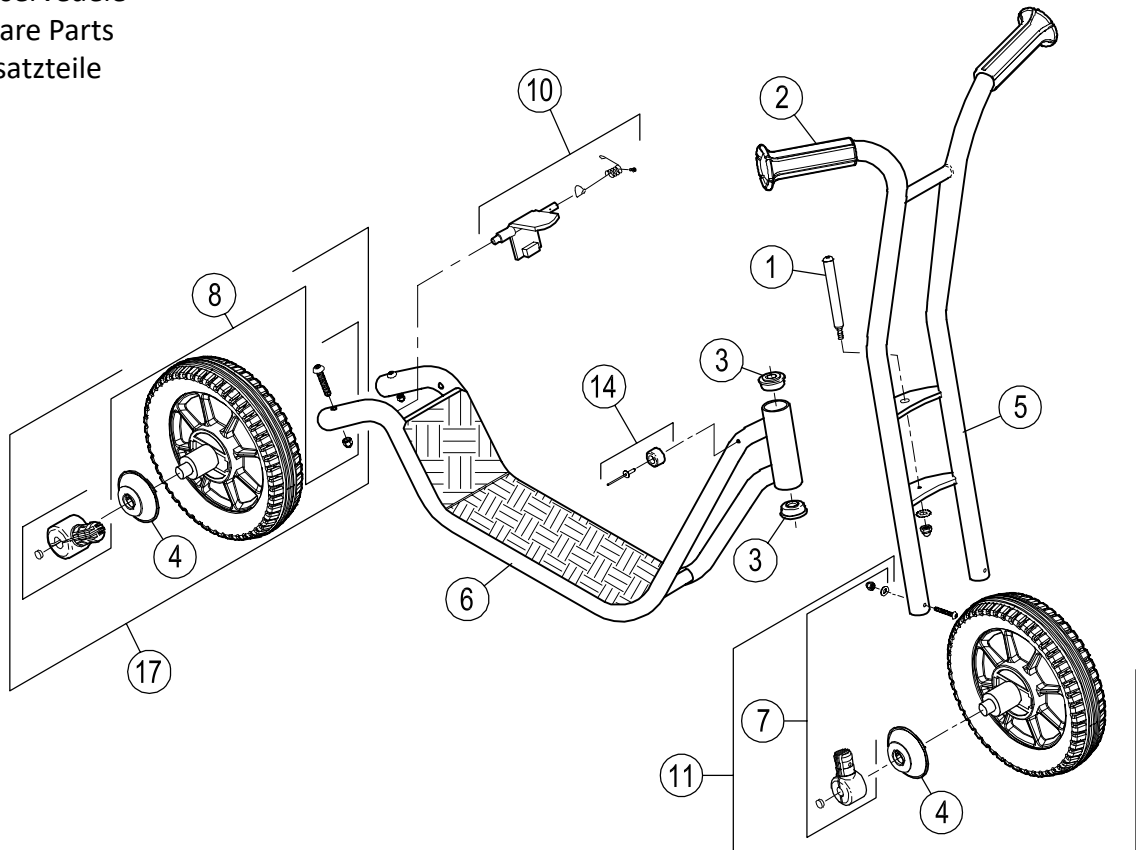

# 8900460

- DK** Reservedele
- GB** Spare Parts
- DE** Ersatzteile

Pos.		Pos.		Pos.	
1	x1  x2  x1	7	x2  x2  x2  x2  x1	13	
2	x2  x2	8	x2  x2  x2  x1	14	x2  x2
3	x2	9		15	
4	x2	10	x1  x1  x1	16	
5		11		17	
6		12		18	

# 460

vestido  
design

- DK** Reservedele
- GB** Spare Parts
- DE** Ersatzteile

460.00			
Version			
Pos.	3.2	3.3	3.4
1	8850502	8850502	8850502
2	8850538	8850538	8850538
3	8850504	8850504	8850504
4	8850505	8850505	8850598
5	8850553	8850553	8850553
6	8850540	8850540	8850540
7	8850508	8850508	8850508
8	8850507	8850507	8850507
9	-	-	-
10	8850547	8850547	8850547
11	8850563	8850563	8850563
12	-	-	-
13	-	-	-
14	850532	8850532	8850532
15	-	-	-
16	-	-	-
17	8850573	8850573	8850573
18	-	-	-