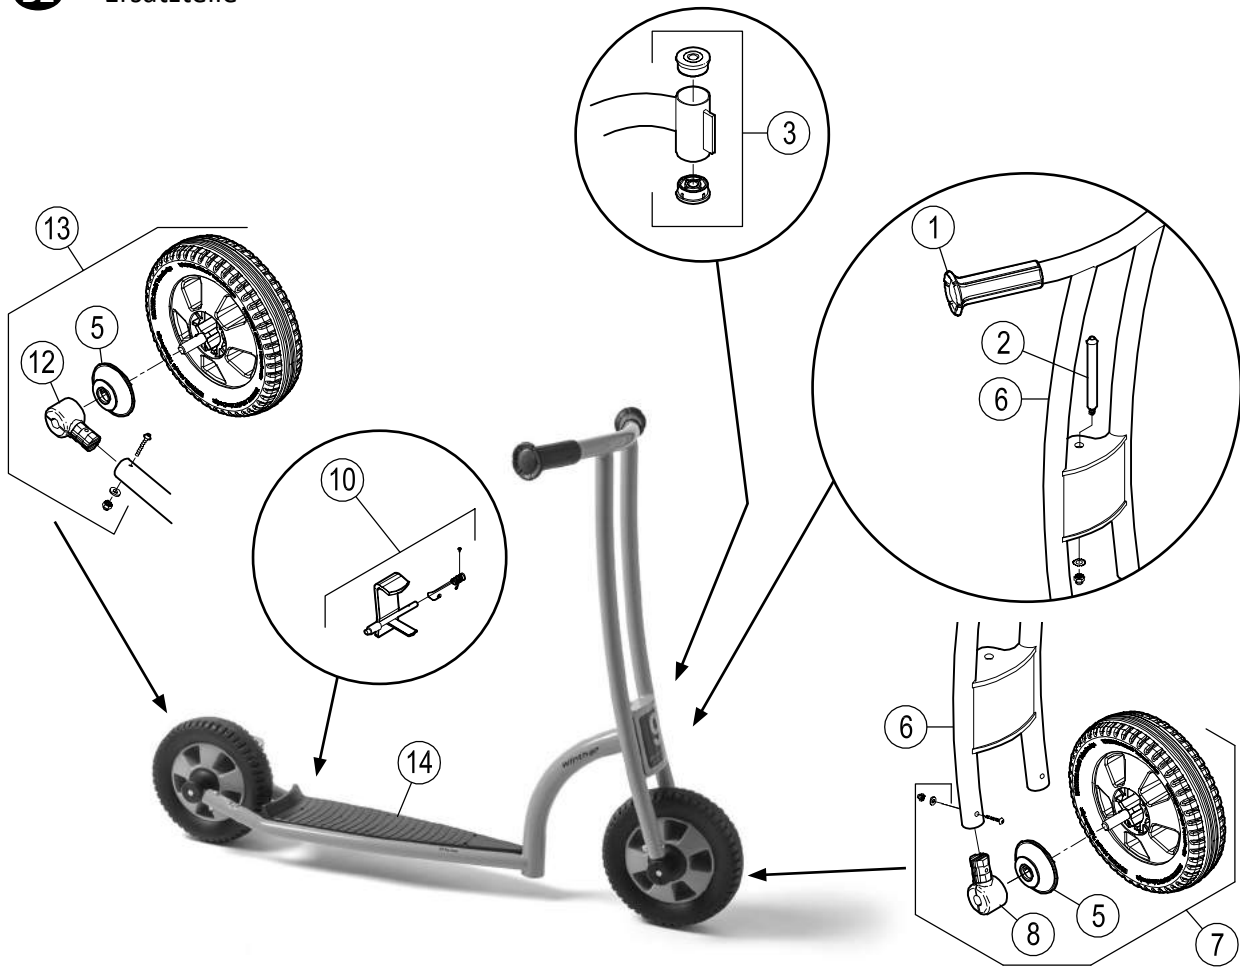

- DK** Reservedele
- GB** Spare Parts
- DE** Ersatzteile

Pos.		Pos.	
1	 x2  x2	8	 x2  x2  x1
2	 x1  x2  x1  x1  x1	9	
3	 x2	10	 x1  x1  x1
4		11	
5	 x2	12	 x2  x2  x2  x2  x1
6		7	
13		14	

7500573

vestido
design

- DK** Reservedele
- GB** Spare Parts
- DE** Ersatzteile

573.50					
Version					
Pos.	1.0				
1	7650417				
2	7650401				
3	7650404				
4	-				
5	7650270				
6	7650449				
7	7650280				
8	7650406				
9					
10	7650448				
11					
12	7650407				
13	7650288				
14	7650486				
15					