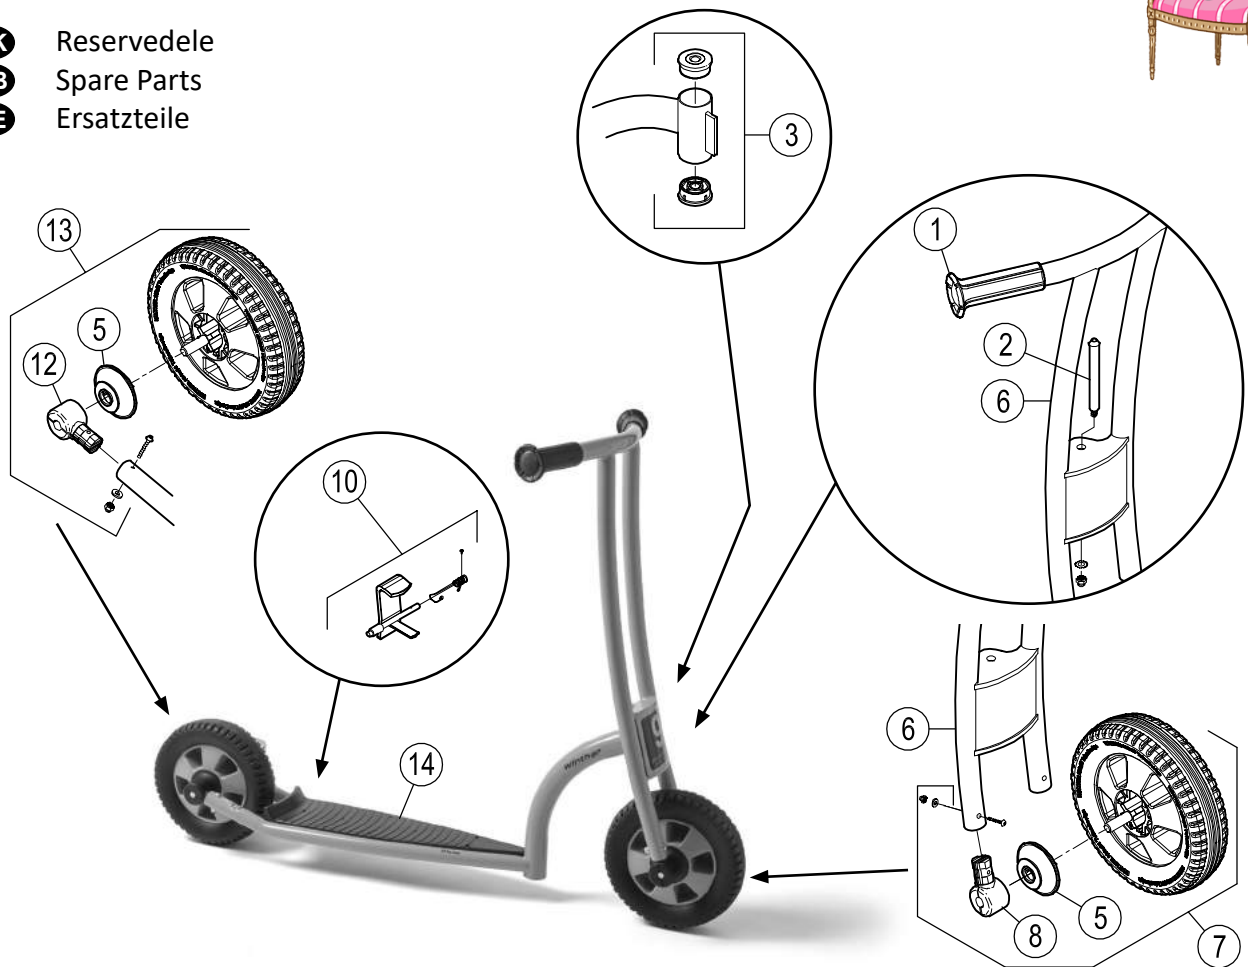

- DK** Reservedele
- GB** Spare Parts
- DE** Ersatzteile

Pos.		Pos.	
1	 x2  x2	8	 x2  x2  x1
2	 x1  x2  x1  x1  x1	9	
3	 x2	10	 x1  x1  x1
4		11	
5	 x2	12	 x2  x2  x2  x2  x1
6		7	
13		14	

7500573

vestido
design

- DK** Reservedele
- GB** Spare Parts
- DE** Ersatzteile

573.50					
Version					
Pos.	1.0				
1	7650417				
2	7650401				
3	7650404				
4	-				
5	7650270				
6	7650449				
7	7650280				
8	7650406				
9					
10	7650448				
11					
12	7650407				
13	7650288				
14	7650486				
15					