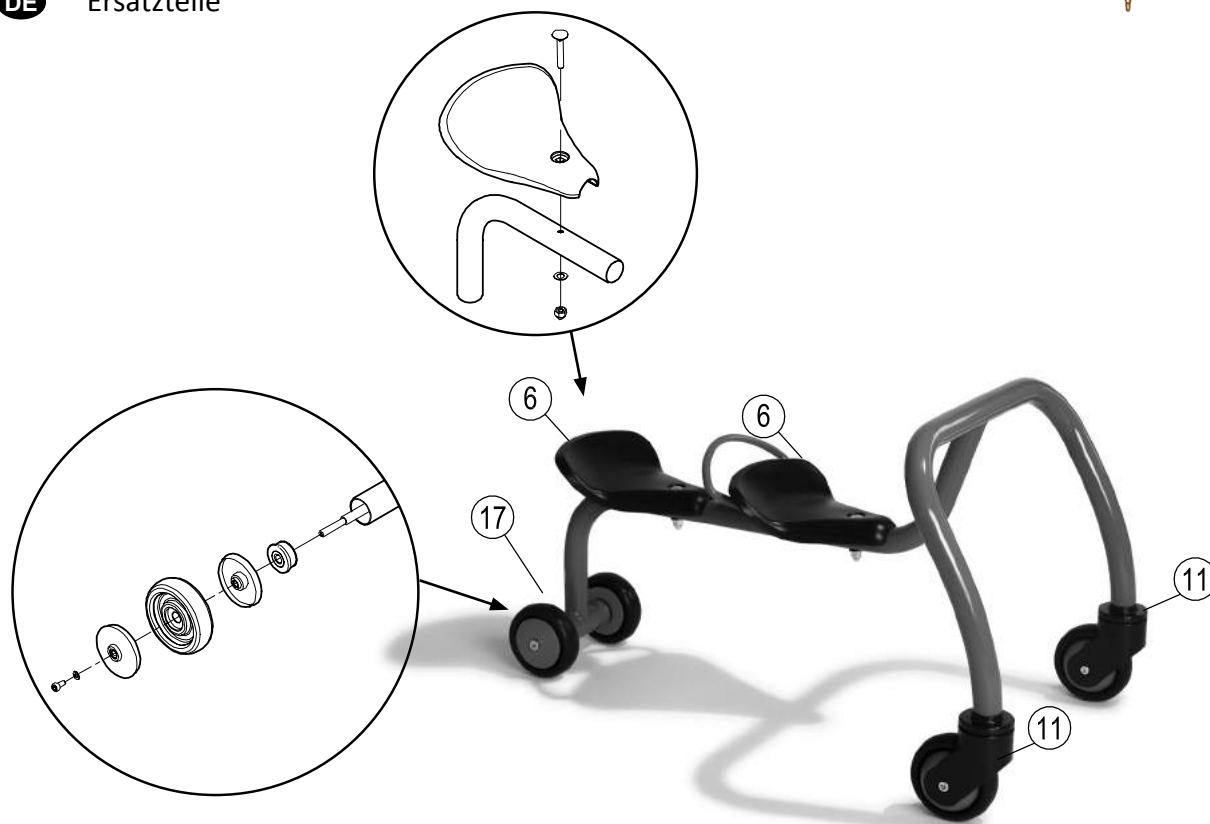

8500632

vestido
design

- DK** Reservedele
- GB** Spare Parts
- DE** Ersatzteile

Pos.		Pos.		Pos.	
1		7		13	
2		8		14	
3		9		15	
4		10		16	
5		11		17	
6		12		18	

8500632

- DK** Reservedele
- GB** Spare Parts
- DE** Ersatzteile

		632.00			
		Version			
Pos.	1.0				
1	-				
2	-				
3	-				
4	-				
5	-				
6	8850023				
7	-				
8	-				
9	-				
10	-				
11	8850459				
12	-				
13	-				
14	-				
15	-				
16	-				
17	8850302				
18	-				