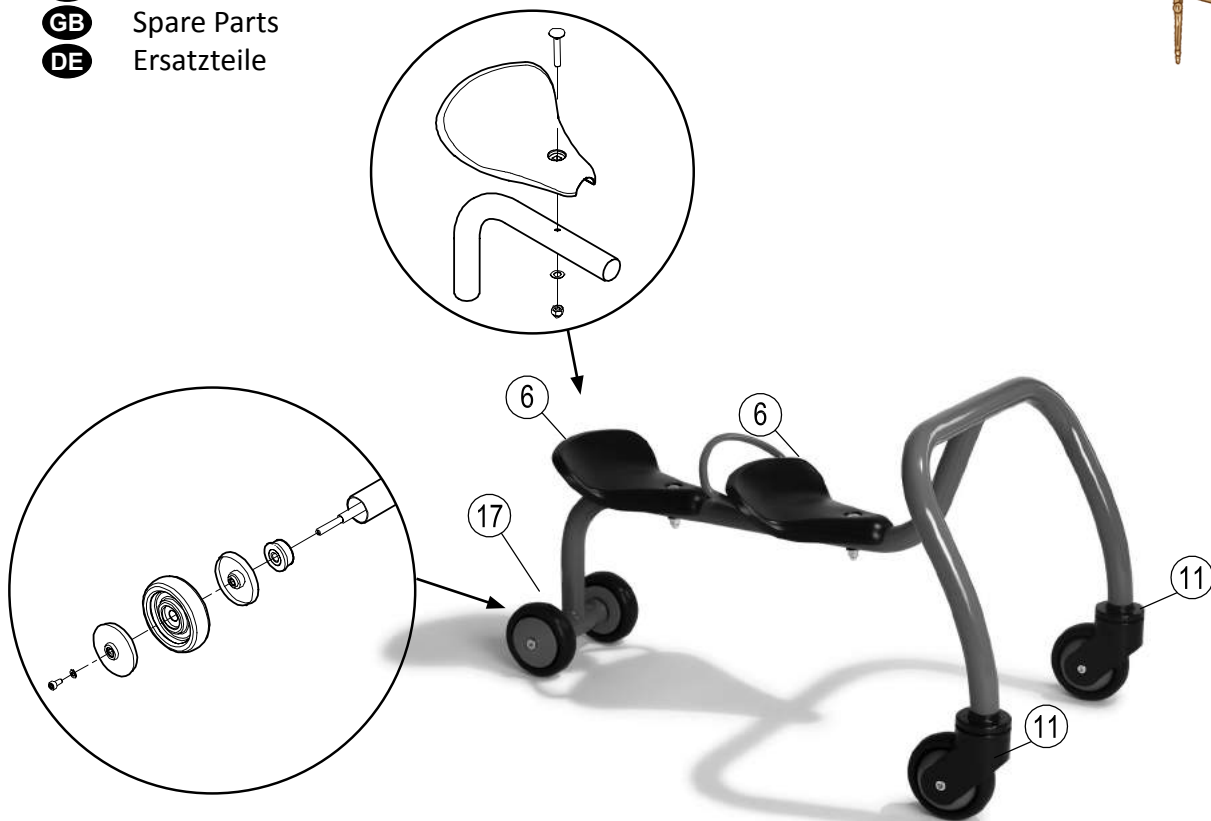

8500632

vestido
design

- DK** Reservedele
- GB** Spare Parts
- DE** Ersatzteile

Pos.		Pos.		Pos.	
1		7		13	
2		8		14	
3		9		15	
4		10		16	
5		11		17	
6		12		18	

8500632

- DK** Reservedele
- GB** Spare Parts
- DE** Ersatzteile

		632.00			
		Version			
Pos.	1.0				
1	-				
2	-				
3	-				
4	-				
5	-				
6	8850023				
7	-				
8	-				
9	-				
10	-				
11	8850459				
12	-				
13	-				
14	-				
15	-				
16	-				
17	8850302				
18	-				