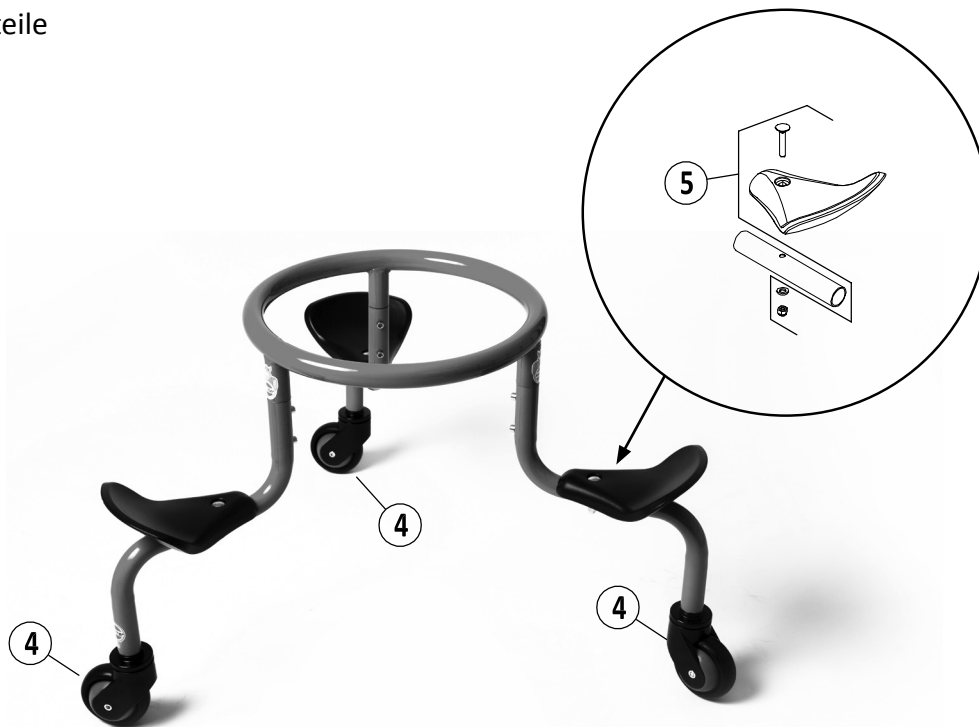

626.51

EN 71

ASTM
F963

- DK** Reservedele
- GB** Spare Parts
- DE** Ersatzteile

Pos.		Pos.		Pos.	
1		6		11	
2		7		12	
3		8		13	
4		9		14	
5		10		15	

626.51

EN 71

ASTM
F963

- DK** Reservedele
- GB** Spare Parts
- DE** Ersatzteile

626.51					
Version					
Pos.	1.0				
1	-				
2	-				
3	-				
4	8850459				
5	8750023				
6	-				
7	-				
8	-				
9	-				
10	-				
11	-				
12	-				
13	-				
14	-				
15	-				
16	-				
17	-				
18	-				