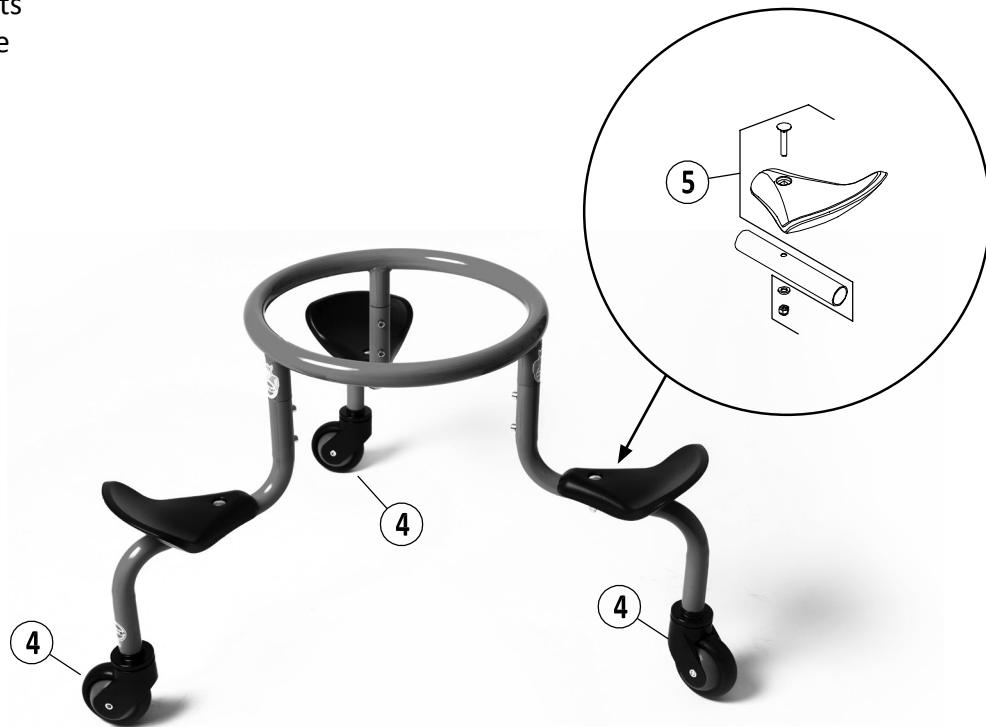

626.51

EN 71

ASTM
F963

- DK** Reservedele
- GB** Spare Parts
- DE** Ersatzteile

Pos.		Pos.		Pos.	
1		6		11	
2		7		12	
3		8		13	
4		9		14	
5		10		15	

626.51

EN 71

ASTM
F963

- DK** Reservedele
- GB** Spare Parts
- DE** Ersatzteile

626.51					
Version					
Pos.	1.0				
1	-				
2	-				
3	-				
4	8850459				
5	8750023				
6	-				
7	-				
8	-				
9	-				
10	-				
11	-				
12	-				
13	-				
14	-				
15	-				
16	-				
17	-				
18	-				