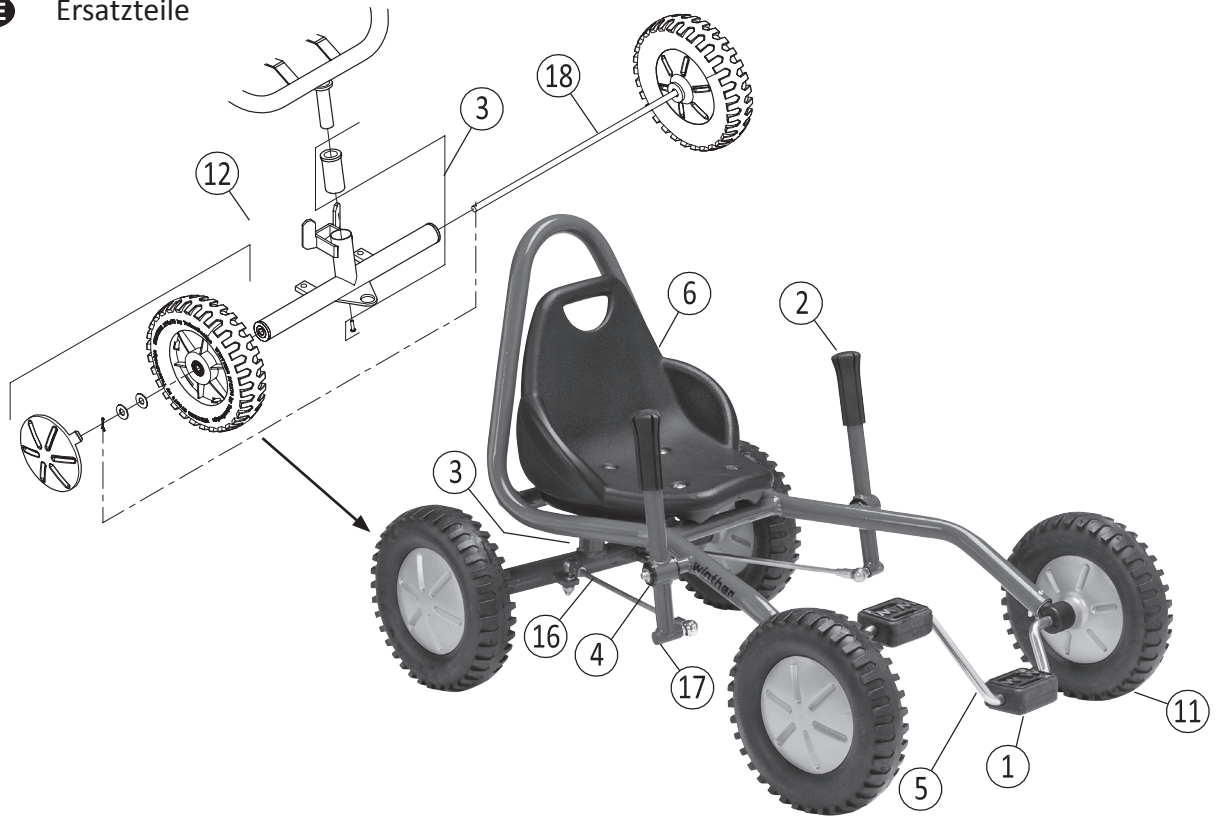

# 8400487

- DK** Reservedele
- GB** Spare Parts
- DE** Ersatzteile

Pos.		Pos.		Pos.	
1	x1     x4	7		13	
2	x2	8		14	
3	x1     x1	9		15	
4	x4     x2	10		16	
5		11		17	
6		12		18	

# 8400487

- DK** Reservedele
- GB** Spare Parts
- DE** Ersatzteile

487.00					
Version					
Pos.	1.0				
1	8850802				
2	8850902				
3	8850755				
4	8850756				
5	8850757				
6	8850758				
7	-				
8	-				
9	-				
10	-				
11	8850759				
12	8850760				
13	-				
14	-				
15	-				
16	8850761				
17	8850762				
18	8850763				