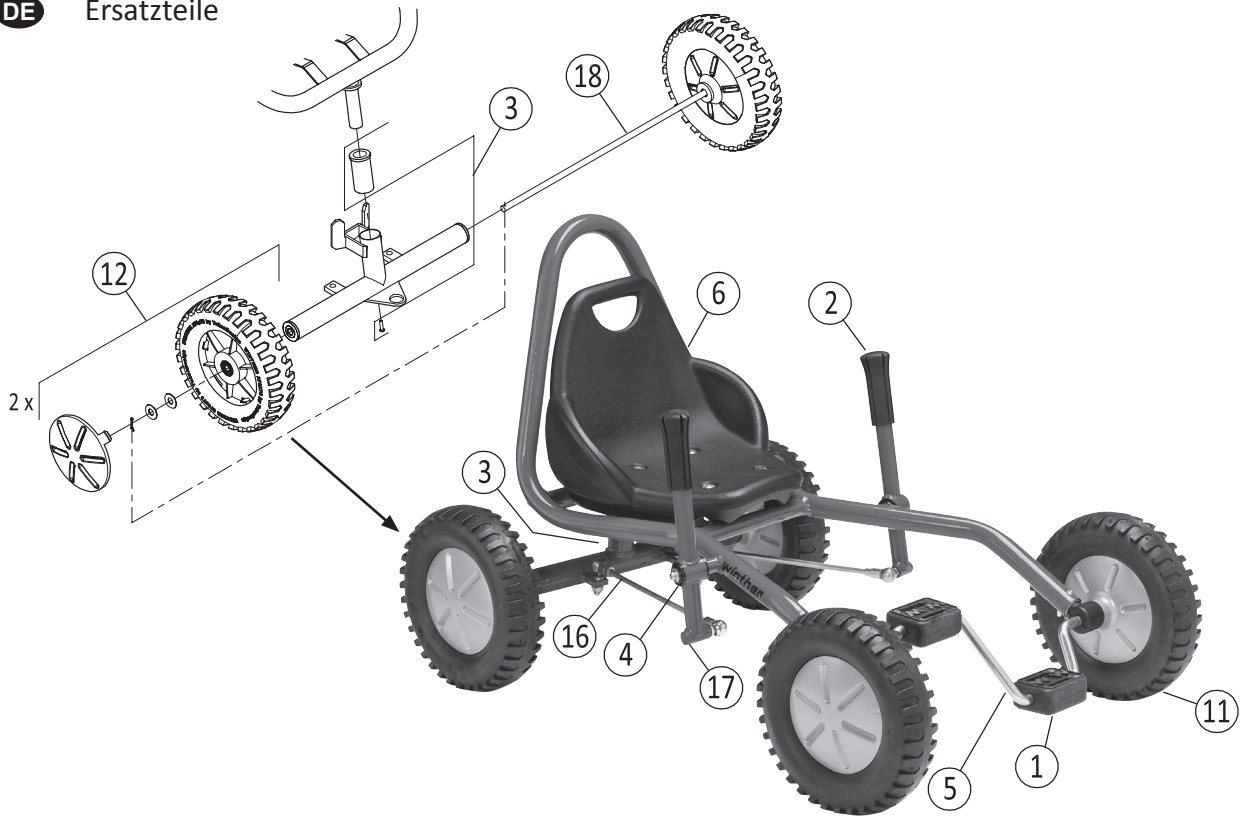

# 8400487

- DK** Reservedele
- GB** Spare Parts
- DE** Ersatzteile

Pos.		Pos.		Pos.	
1	x1     x4	7		13	
2	x2	8		14	
3	x1     x1	9		15	
4	x4     x2	10		16	
5		11		17	
6		12		18	

# 8400487

- DK** Reservedele
- GB** Spare Parts
- DE** Ersatzteile

487.00					
Version					
Pos.	1.0				
1	8850802				
2	8850902				
3	8850755				
4	8850756				
5	8850757				
6	8850758				
7	-				
8	-				
9	-				
10	-				
11	8850759				
12	8850760				
13	-				
14	-				
15	-				
16	8850761				
17	8850762				
18	8850763				