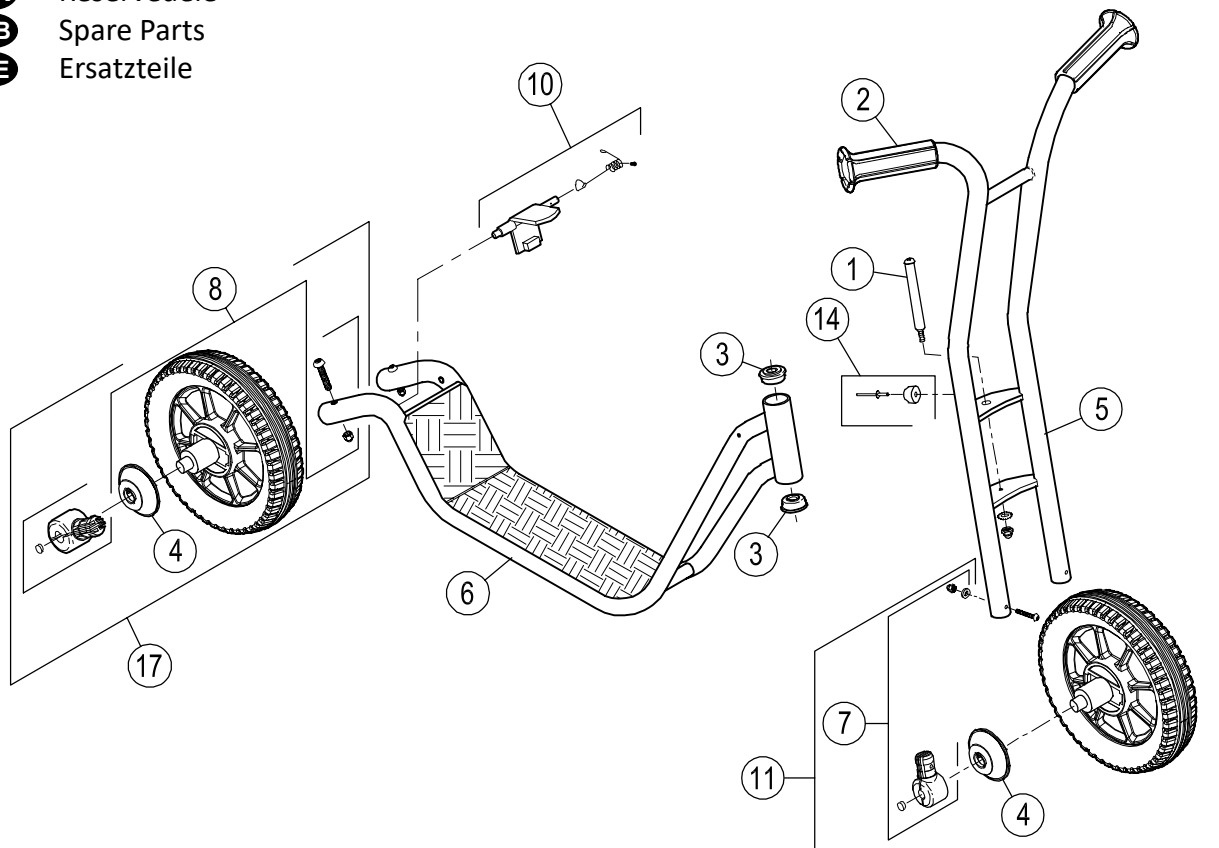

8900598 Starscooter Chrom

- DK** Reservedele
- GB** Spare Parts
- DE** Ersatzteile

Pos.		Pos.		Pos.	
1	 x1  x2  x1	7	 x2  x2  x2  x2  x1	13	
2	 x2  x2	8	 x2  x2  x2  x1	14	 x2  x2
3	 x2	9		15	
4	 x2	10	 x1  x1  x1	16	
5	      	11	   	17	  
6		12		18	

8900598 Starscooter Chrom

- DK** Reservedele
- GB** Spare Parts
- DE** Ersatzteile

Pos.	495.00		495.00	
	Version		Version	
	1.2	1.3	1.4	
1	8850502	8850502	8850502	
2	8850538	8850538	8850538	
3	8850504	8850504	8850504	
4	8850505	8850505	8850598	
5	8850543	8850543	8850543	
6	8850544	8850544	8850544	
7	8850508	8850508	8850508	
8	8850507	8850507	8850507	
9	-	-	-	
10	8850547	8850547	8850547	
11	8850566	8850566	8850566	
12	-	-	-	
13	-	-	-	
14	8850532	8850532	8850532	
15	-	-	-	
16	-	-	-	
17	8850574	8850574	8850574	
18	-	-	-	