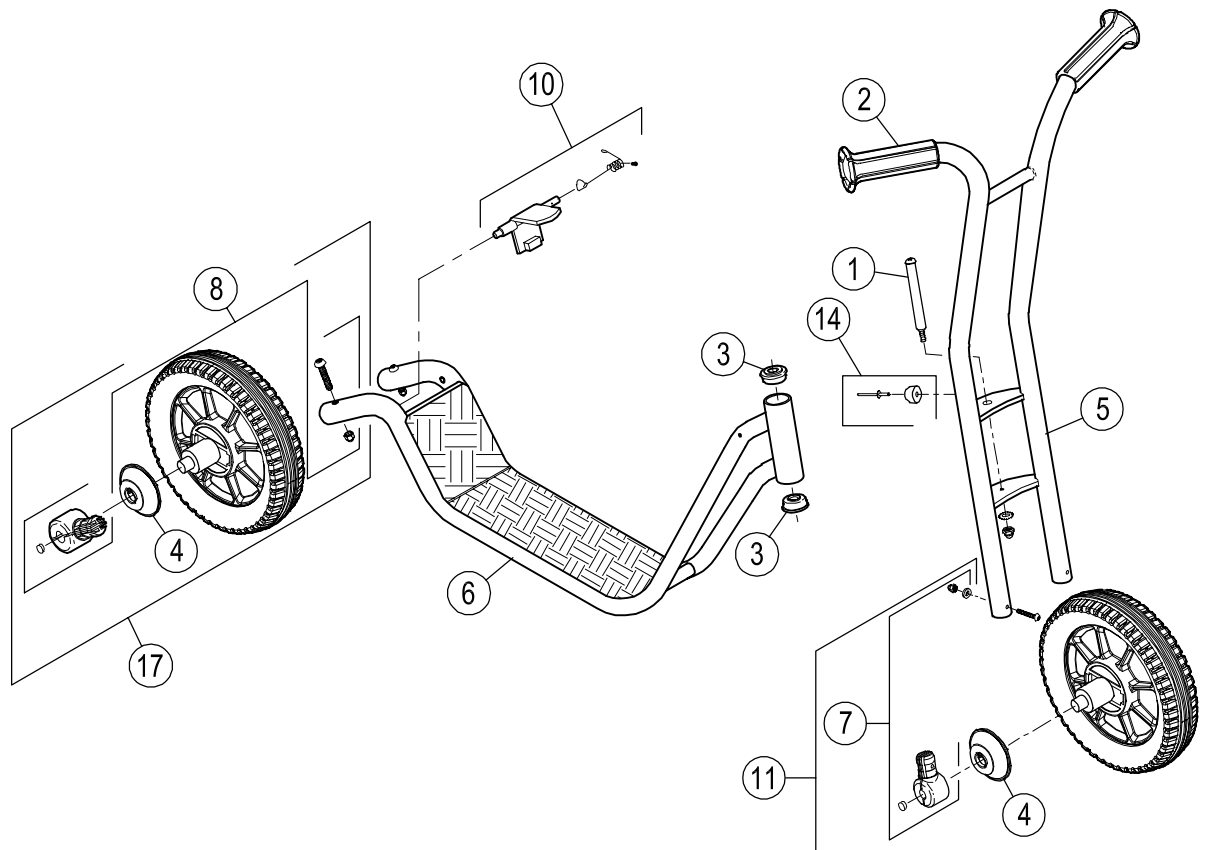

8900598 Starscooter Chrom

- DK** Reservedele
- GB** Spare Parts
- DE** Ersatzteile

Pos.		Pos.		Pos.	
1	 x1  x2  x1	7	 x2  x2  x2  x2  x1	13	
2	 x2  x2	8	 x2  x2  x2  x1	14	 x2  x2
3	 x2	9		15	
4	 x2	10	 x1  x1  x1	16	
5	      	11	   	17	  
6		12		18	

8900598 Starscooter Chrom

- DK** Reservedele
- GB** Spare Parts
- DE** Ersatzteile

Pos.	495.00		495.00	
	Version		Version	
	1.2	1.3	1.4	
1	8850502	8850502	8850502	
2	8850538	8850538	8850538	
3	8850504	8850504	8850504	
4	8850505	8850505	8850598	
5	8850543	8850543	8850543	
6	8850544	8850544	8850544	
7	8850508	8850508	8850508	
8	8850507	8850507	8850507	
9	-	-	-	
10	8850547	8850547	8850547	
11	8850566	8850566	8850566	
12	-	-	-	
13	-	-	-	
14	8850532	8850532	8850532	
15	-	-	-	
16	-	-	-	
17	8850574	8850574	8850574	
18	-	-	-	