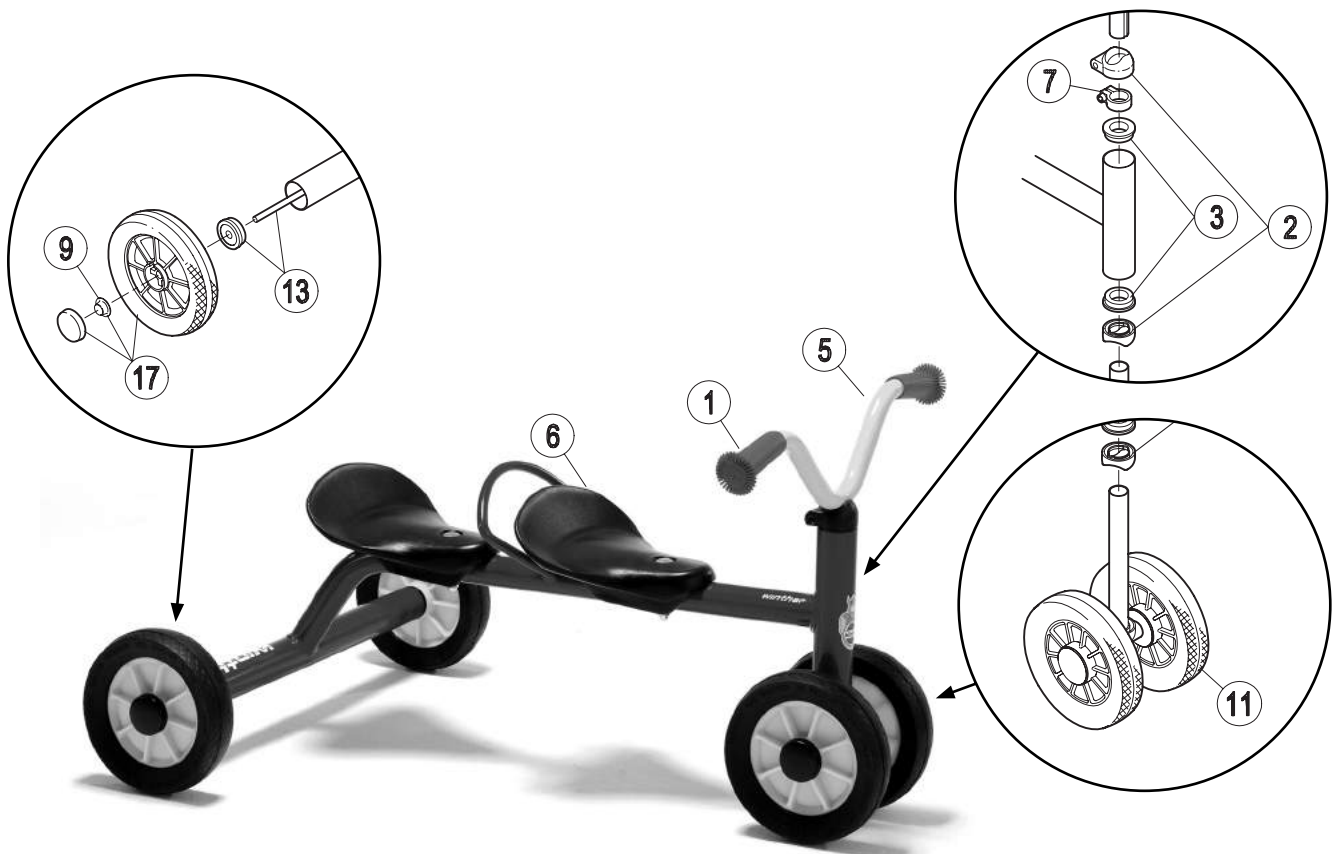

8600432

vestido
design

DK. Reservedele
UK. Spare Parts
DE. Ersatzteile

Pos.		Pos.		Pos.	
1	x2	7	x1 x1	13	x1 x2 x2
2	x1 x1	8		14	
3	x2	9	x4	15	
4		10		16	
5		11		17	
6		12		18	

8600432

DK. Reservedele
 UK. Spare Parts
 DE. Ersatzteile

		43220			
		Version			
Pos.		1.2	2.0		
1		8750001	8750001		
2	-	8750002	8750068		
3		8750003	8750003		
4	-	-	-		
5		8750124	8750183		
6		8750023	8750023		
7		8750105	8750067		
8	-	-	-		
9	-	8750008	8750008		
10	-	-	-		
11		8750125	8750178		
12	-	-	8750108		
13		8750016	8750094		
14	-	-	-		
15	-	-	-		
16	-	-	-		
17		8750022	8750078		
18	-	-	-		