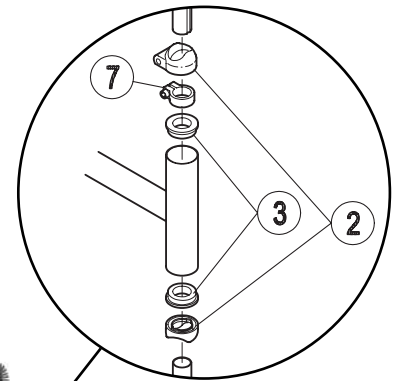

8600432

vestido
design

DK. Reservedele
UK. Spare Parts
DE. Ersatzteile

Pos.		Pos.		Pos.	
1	x2	7	x1 x1	13	x1 x2 x2
2	x1 x1	8		14	
3	x2	9	x4	15	
4		10		16	
5		11		17	
6		12		18	

8600432

DK. Reservedele
 UK. Spare Parts
 DE. Ersatzteile

		43220			
		Version			
Pos.		1.2	2.0		
1		8750001	8750001		
2	-	8750002	8750068		
3		8750003	8750003		
4	-	-	-		
5		8750124	8750183		
6		8750023	8750023		
7		8750105	8750067		
8	-	-	-		
9	-	8750008	8750008		
10	-	-	-		
11		8750125	8750178		
12	-	-	8750108		
13		8750016	8750094		
14	-	-	-		
15	-	-	-		
16	-	-	-		
17		8750022	8750078		
18	-	-	-		