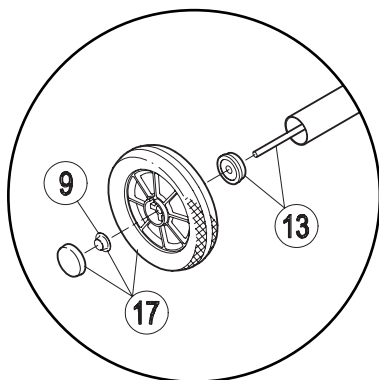

8600432

vestido
design

DK. Reservedele
UK. Spare Parts
DE. Ersatzteile

Pos.		Pos.		Pos.	
1	x2	7	x1 x1	13	x1 x2 x2
2	x1 x1	8		14	
3	x2	9	x4	15	
4		10		16	
5		11		17	
6		12		18	

8600432

DK. Reservedele
 UK. Spare Parts
 DE. Ersatzteile

		43220			
		Version			
Pos.		1.2	2.0		
1		8750001	8750001		
2	-	8750002	8750068		
3		8750003	8750003		
4	-	-	-		
5		8750124	8750183		
6		8750023	8750023		
7		8750105	8750067		
8	-	-	-		
9	-	8750008	8750008		
10	-	-	-		
11		8750125	8750178		
12	-	-	8750108		
13		8750016	8750094		
14	-	-	-		
15	-	-	-		
16	-	-	-		
17		8750022	8750078		
18	-	-	-		