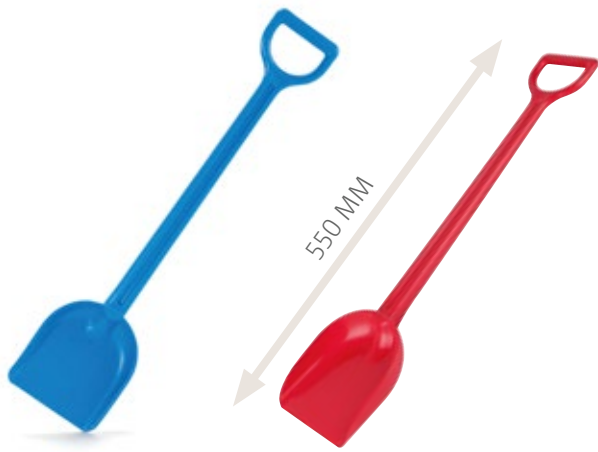

(Bestelleinheit: 6 | VE: 24)

€ 5,95

In cooperation with Hape

* SCHAUFELN, GRABEN UND TRANSPORTIEREN IN EINEM!

GROSSER GRIFF – EXTREM STABIL

GROSSES FASSUNGSVERMÖGEN

Kids Video

RECHEN UND SAND- SCHABER IN EINEM!

Hier wird Buddelspaß im Sandkasten oder auf dem Spielplatz großgeschrieben. Die ideale Ergänzung und ein Must-Have für jede Einrichtung.

NEU!

€ 13,95

66142 MULTIRECHEN

Der Multirechen ist Rechen und Sandschaber in einem Produkt und kann vielfältig genutzt werden. Er ist in drei Farben gemischt erhältlich. Extrem stabil und robust. (Bestelleinheit: 1 | VE: 24)

66060 MULTISCHAUFEL

Die stabile Schaufel ist in drei Farben gemischt erhältlich. Der Klassiker in jeder Einrichtung. (Bestelleinheit: 1 | VE: 12)

€ 13,95

**BEST
SELLER**

SANDSCHAUFELN
E4060 BLAU, E4059 ROT