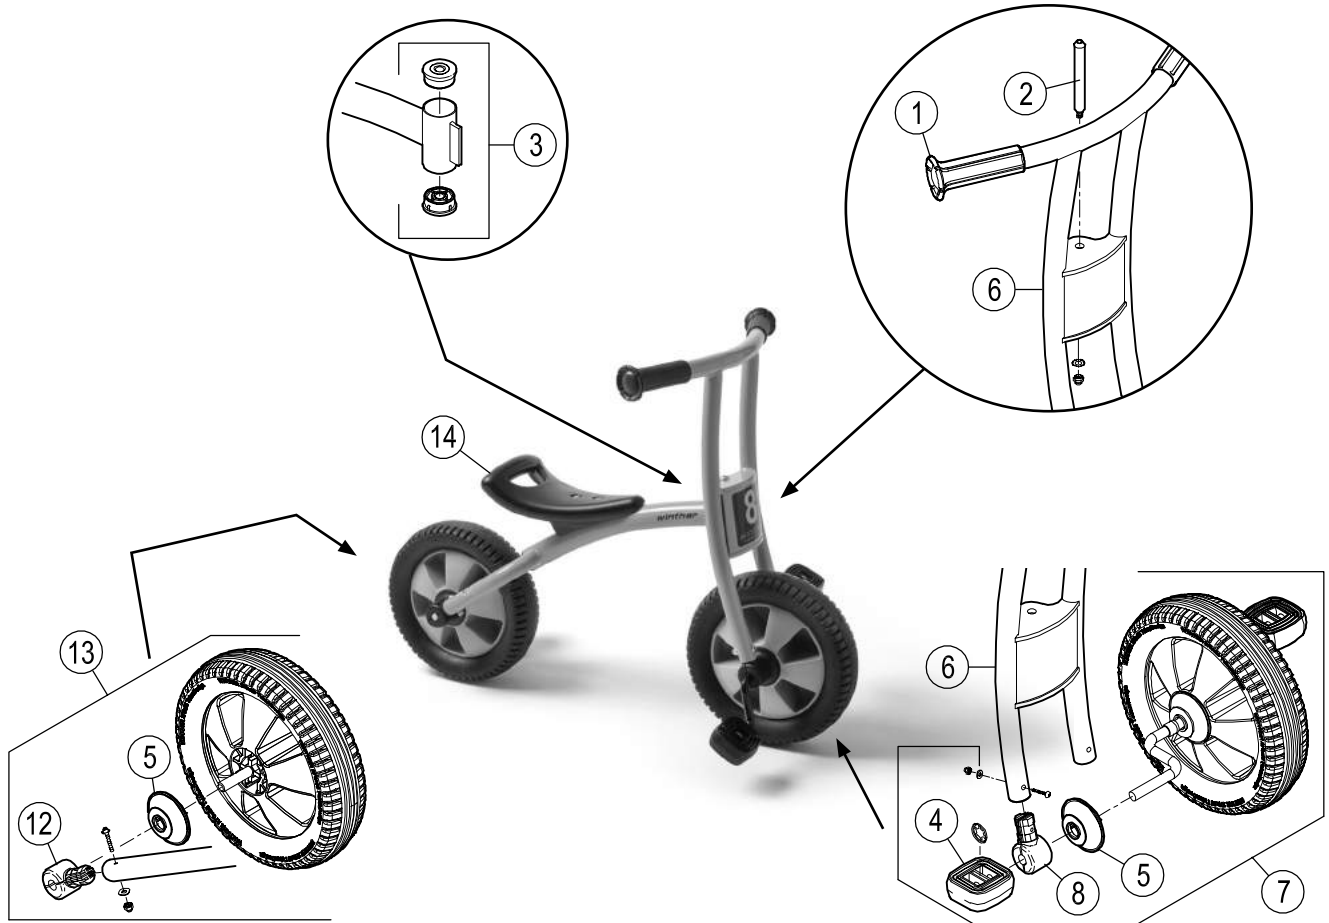

7501558

vestido
design

- DK** Reservedele
- GB** Spare Parts
- DE** Ersatzteile

Pos.		Pos.	
1	 x2  x2	8	 x2  x2  x1
2	 x1  x2  x1  x1  x1	9	
3	 x2	10	
4	 x2  x2	11	
5	 x2	12	 x2  x2  x2  x2  x1
6		7	
13		14	

7501558

- DK** Reservedele
- GB** Spare Parts
- DE** Ersatzteile

558.50					
Version					
Pos.	1.0				
1	8850403				
2	7650401				
3	7650404				
4	7650410				
5	7650270				
6	7650271				
7	7650278				
8	7650406				
9	-				
10	-				
11	-				
12	7650407				
13	7650289				
14	7650480				
15	-				