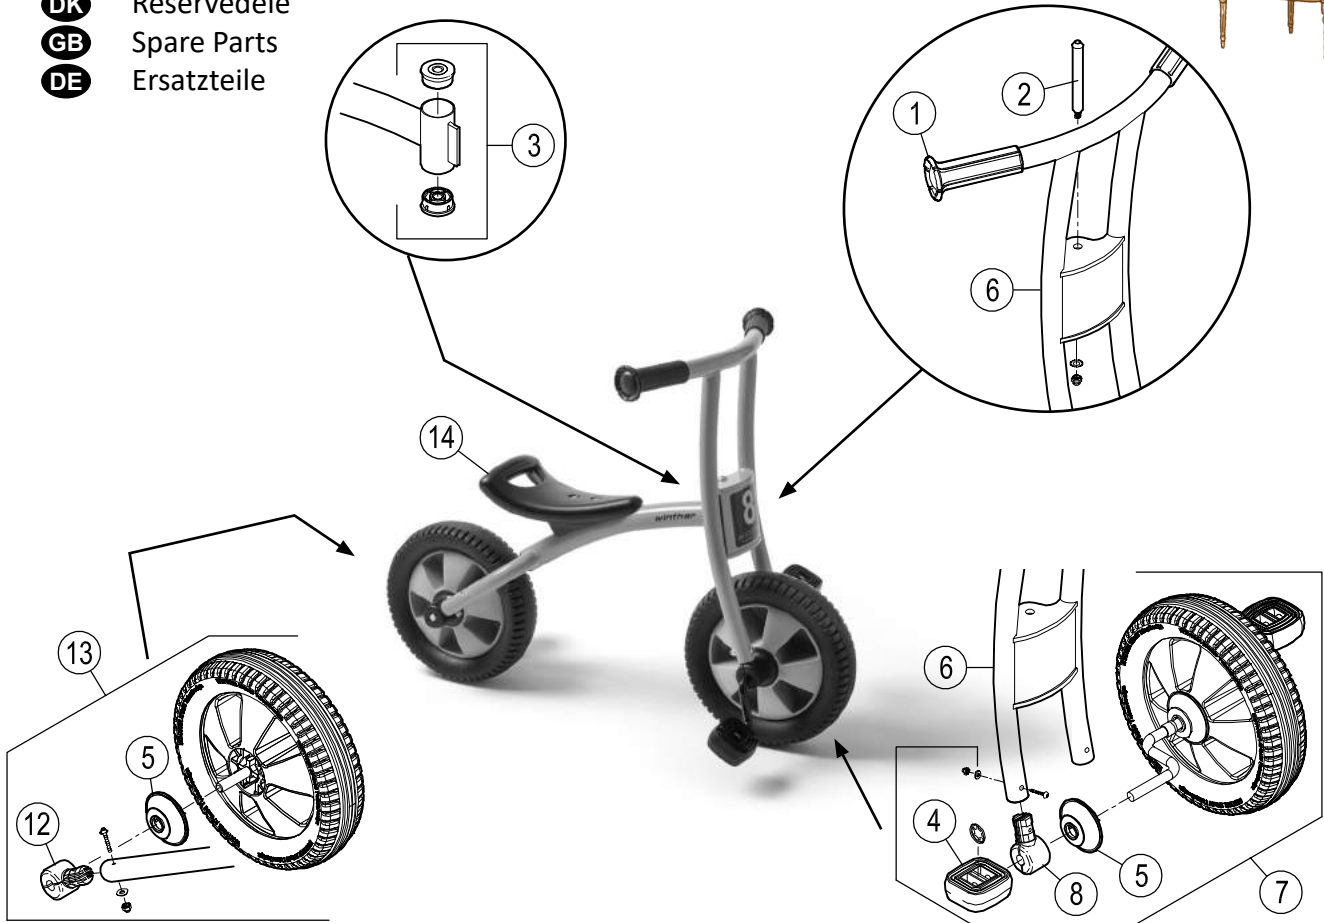

7501558

vestido
design

- DK** Reservedele
- GB** Spare Parts
- DE** Ersatzteile

Pos.		Pos.	
1	 x2  x2	8	 x2  x2  x1
2	 x1  x2  x1  x1  x1	9	
3	 x2	10	
4	 x2  x2	11	
5	 x2	12	 x2  x2  x2  x2  x1
6		7	
13		14	

7501558

- DK** Reservedele
- GB** Spare Parts
- DE** Ersatzteile

558.50					
Version					
Pos.	1.0				
1	8850403				
2	7650401				
3	7650404				
4	7650410				
5	7650270				
6	7650271				
7	7650278				
8	7650406				
9	-				
10	-				
11	-				
12	7650407				
13	7650289				
14	7650480				
15	-				