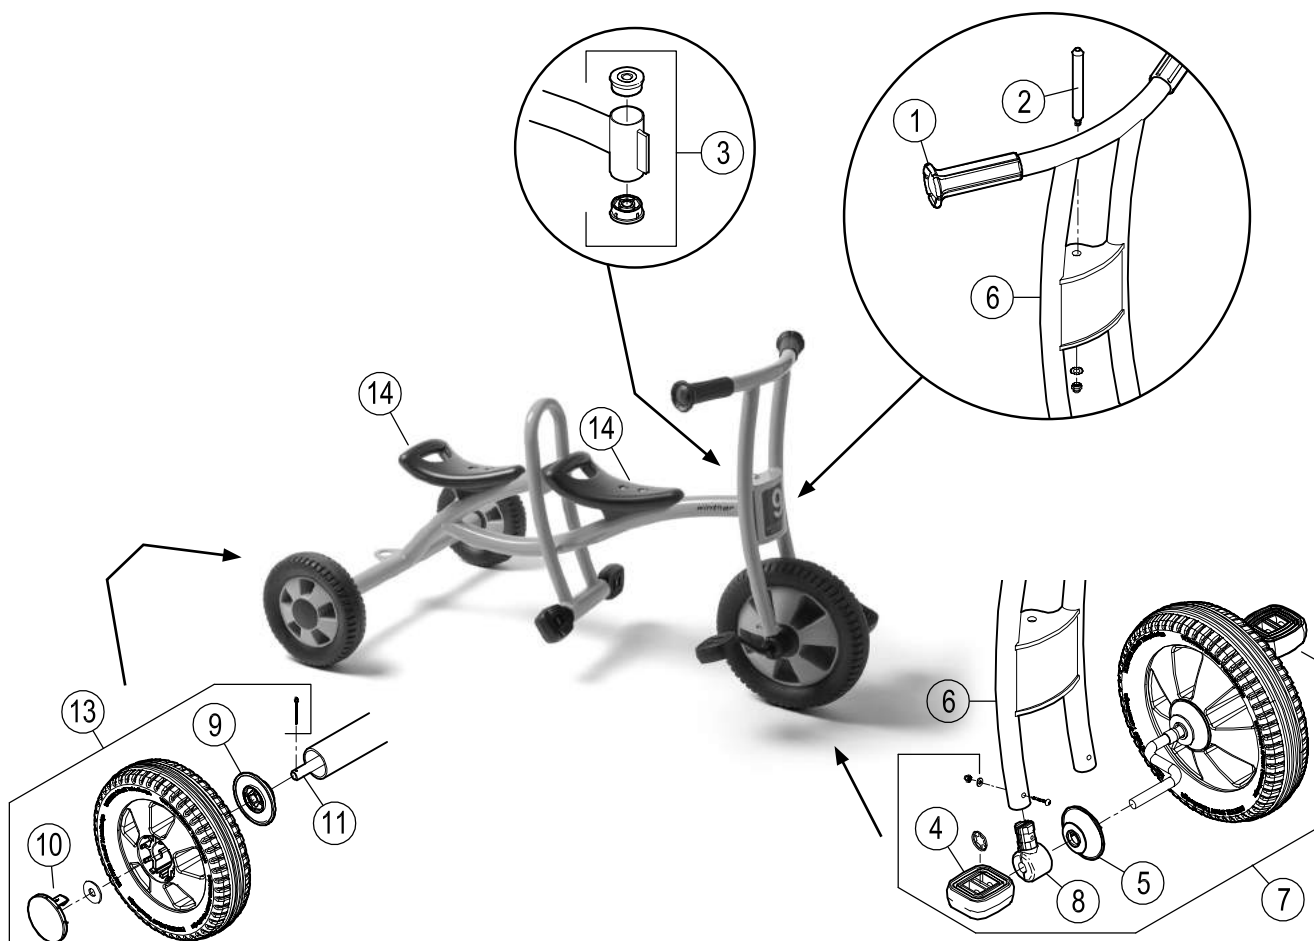

7501554

- DK** Reservedele
- GB** Spare Parts
- DE** Ersatzteile

Pos.		Pos.	
1	x2	8	x2 x2 x1
2	x1 x2 x1 x1 x1	9	x2
3	x2	10	x2
4	x2 x2	11	x1 x2 x2
5	x2	12	x1 x2 x2 x2
6		13	
7		14	

7501554

- DK** Reservedele
- GB** Spare Parts
- DE** Ersatzteile

554.50					
Version					
Pos.	1.0				
1	8850403				
2	7650401				
3	7650404				
4	7650410				
5	7650270				
6	7650271				
7	7650278				
8	7650406				
9	7650283				
10	7650284				
11	7650295				
12	7650424				
13	7650287				
14	7650480				
15	-				