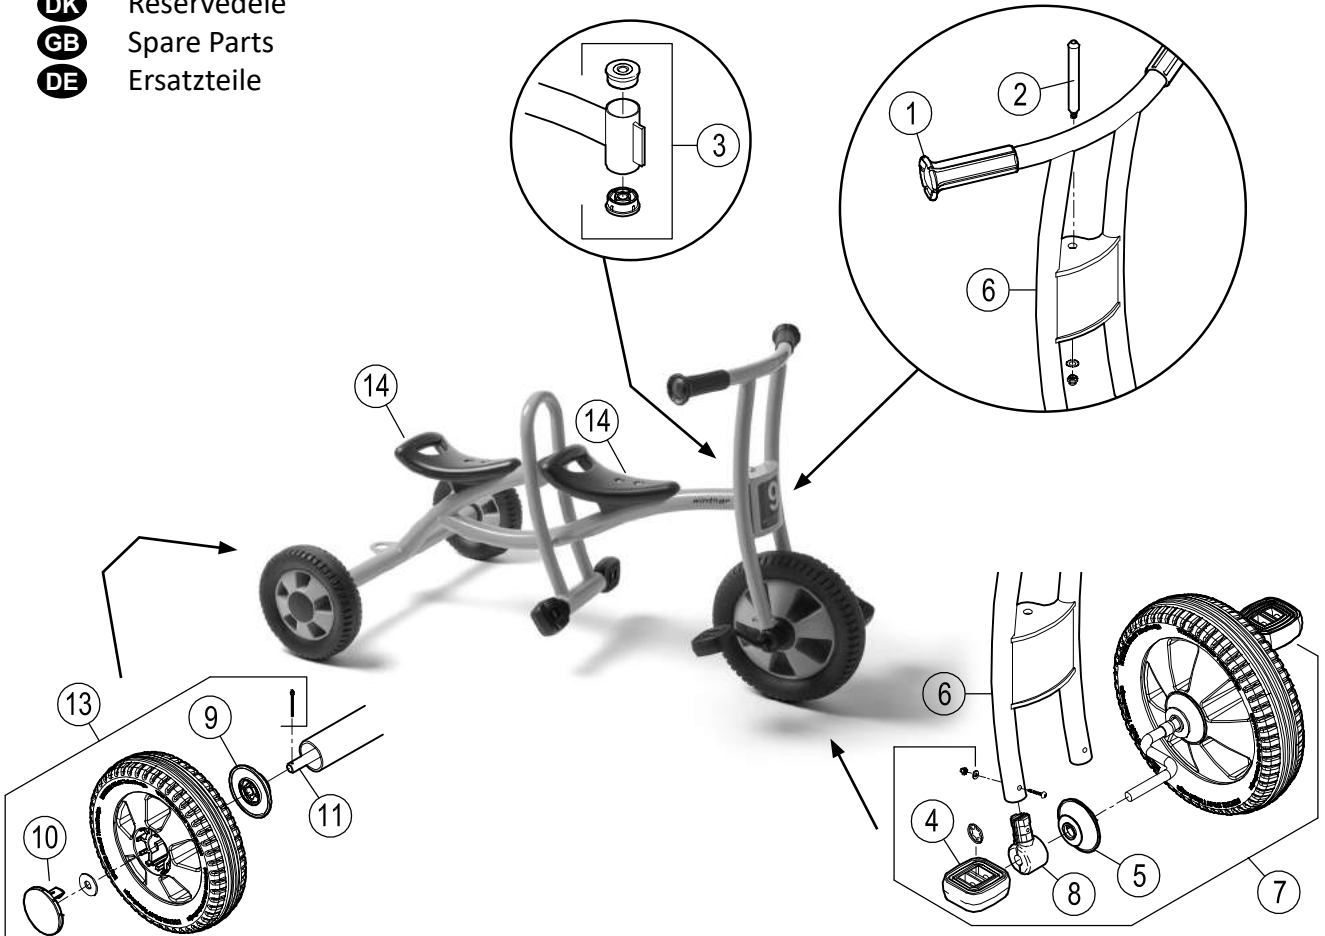

7501554

- DK** Reservedele
- GB** Spare Parts
- DE** Ersatzteile

Pos.		Pos.	
1	x2	8	x2 x2 x1
2	x1 x2 x1 x1 x1	9	x2
3	x2	10	x2
4	x2 x2	11	x1 x2 x2
5	x2	12	x1 x2 x2 x2
6		13	
7		14	

7501554

- DK** Reservedele
- GB** Spare Parts
- DE** Ersatzteile

554.50					
Version					
Pos.	1.0				
1	8850403				
2	7650401				
3	7650404				
4	7650410				
5	7650270				
6	7650271				
7	7650278				
8	7650406				
9	7650283				
10	7650284				
11	7650295				
12	7650424				
13	7650287				
14	7650480				
15	-				