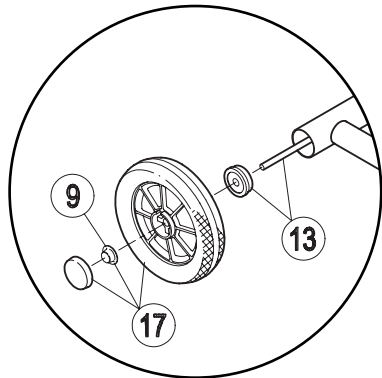

# 8600437

DK. Reservedele  
 UK. Spare Parts  
 DE. Ersatzteile

Pos.		Pos.		Pos.	
1		7		13	 x1  x2  x2
2		8		14	 x1  x1  x1
3		9	 x4	15	
4		10		16	
5		11		17	
6		12		18	

# 8600437

DK. Reservedele  
 UK. Spare Parts  
 DE. Ersatzteile

		43720			
		Version			
Pos.			1.0	2.0	
1	-	-	-	-	
2	-	-	-	-	
3	-	-	-	-	
4	-	-	-	-	
5	-	-	-	-	
6	-	-	-	-	
7			8750105	8750067	
8	-	-	-	-	
9		-	8750008	8750008	
10	-		-	-	
11	-	-	-	-	
12	-	- -	-	-	
13			8750010	8750096	
14	-		-	-	
15	-	-	-	-	
16	-	- -	-	-	
17			8750032	8750073	
18	-		-	-	