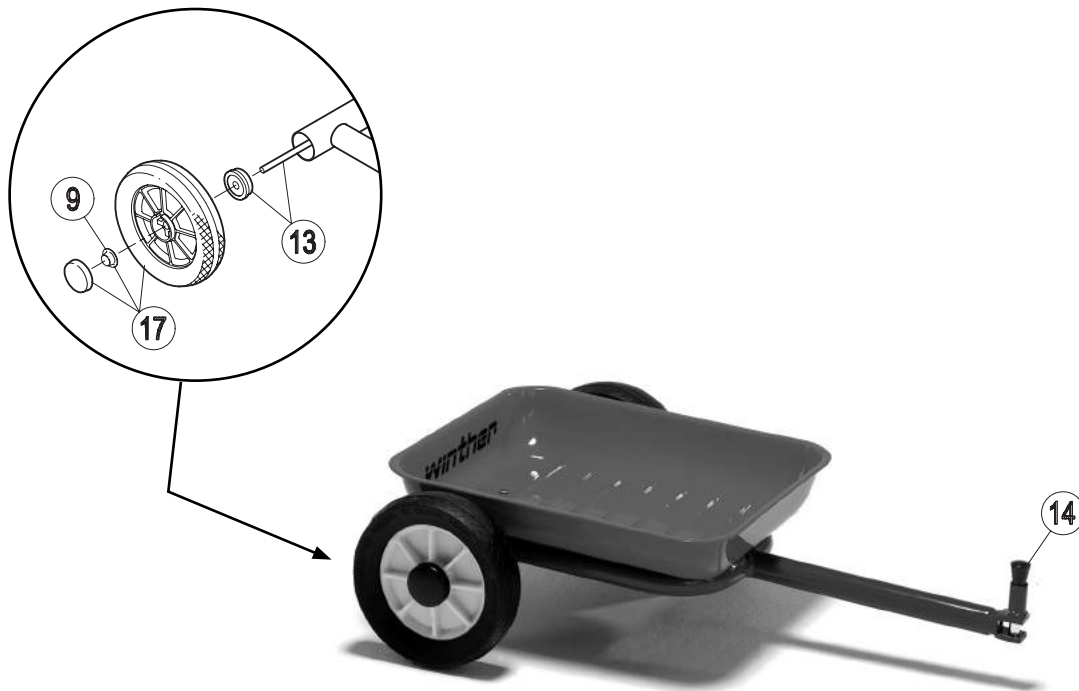

# 8600437

DK. Reservedele  
 UK. Spare Parts  
 DE. Ersatzteile

Pos.		Pos.		Pos.	
1		7		13	 x1  x2  x2
2		8		14	 x1  x1  x1
3		9	 x4	15	
4		10		16	
5		11		17	
6		12		18	

# 8600437

DK. Reservedele  
 UK. Spare Parts  
 DE. Ersatzteile

		43720			
		Version			
Pos.			1.0	2.0	
1	-	-	-	-	
2	-	-	-	-	
3	-	-	-	-	
4	-	-	-	-	
5	-	-	-	-	
6	-	-	-	-	
7			8750105	8750067	
8	-	-	-	-	
9		-	8750008	8750008	
10	-		-	-	
11	-	-	-	-	
12	-	- -	-	-	
13			8750010	8750096	
14	-		-	-	
15	-	-	-	-	
16	-	- -	-	-	
17			8750032	8750073	
18	-		-	-	