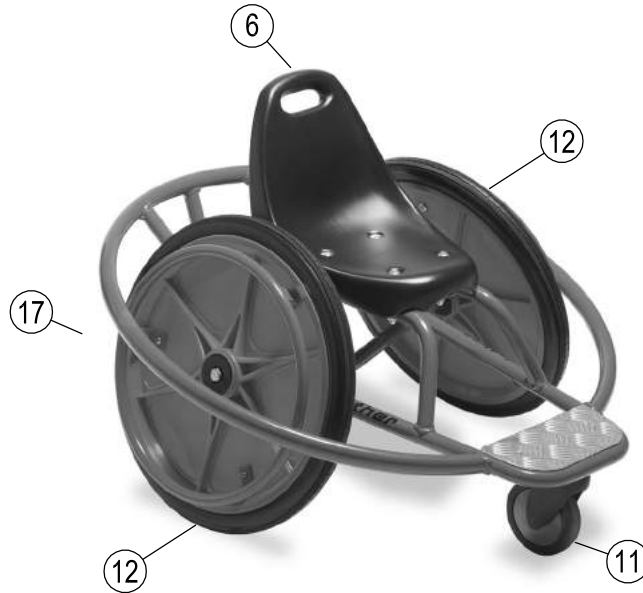

- DK** Reservedele
- GB** Spare Parts
- DE** Ersatzteile

Pos.		Pos.		Pos.	
1		7		13	
2		8		14	
3		9		15	
4		10		16	
5		11		17	
6		12		18	

8500629

- DK** Reservedele
- GB** Spare Parts
- DE** Ersatzteile

		629.00			
		Version			
Pos.	1.0	2.0			
1	-	-			
2	-	-			
3	-	-			
4	-	-			
5	-	-			
6	8850664	8850664			
7	-	-			
8	-	-			
9	-	-			
10	-	-			
11	8850304	8850304			
12	8850305	8850305			
13	-	-			
14	-	-			
15	-	-			
16	-	-			
17	8850306	8850306			
18	-	-			