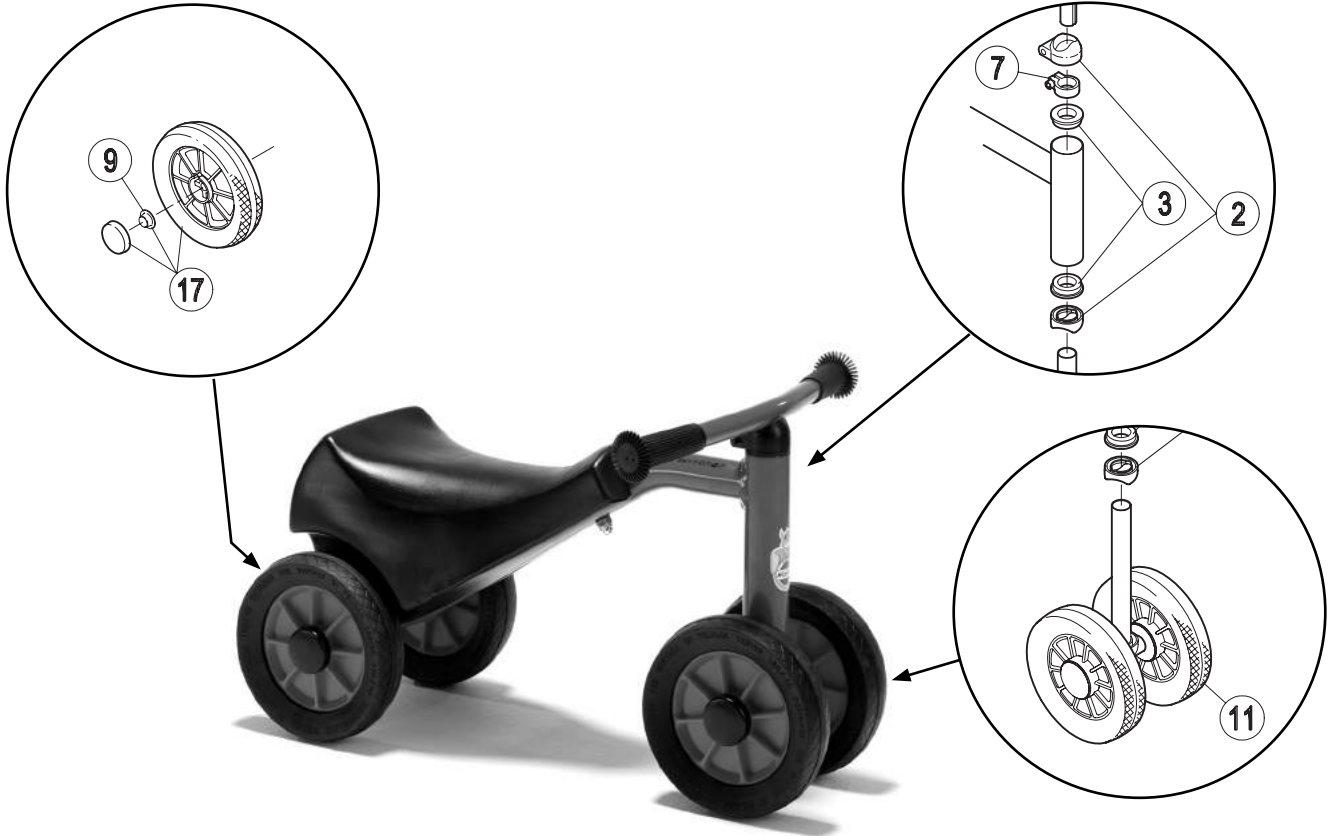

8600430

DK. Reservedele
 UK. Spare Parts
 DE. Ersatzteile

Pos.		Pos.		Pos.	
1	 x2	7	 x1  x1	13	
2	 x1  x1	8		14	
3	 x2	9	 x4	15	
4		10		16	
5		11		17	
6	 	12		18	

8600430

DK. Reservedele
 UK. Spare Parts
 DE. Ersatzteile

Pos.	43014		43020		
	Version		Version		
	1.2	2.0	1.2	2.0	
1	-		-	8750001	
2	-		-	8750068	
3	-		-	8750003	
4	-		-	-	
5	-		-	8750066	
6	-		-	8750041	
7	-		-	8750067	
8	-		-	-	
9	-		-	8750008	
10					
11	-		-	8750078	
12	-		-	8750108	
13	-	-	-	-	
14	-	-	-	-	
15	-	-	-	-	
16	-	-	-	-	
17	-		-	8750078	
18	-	-	-	-	