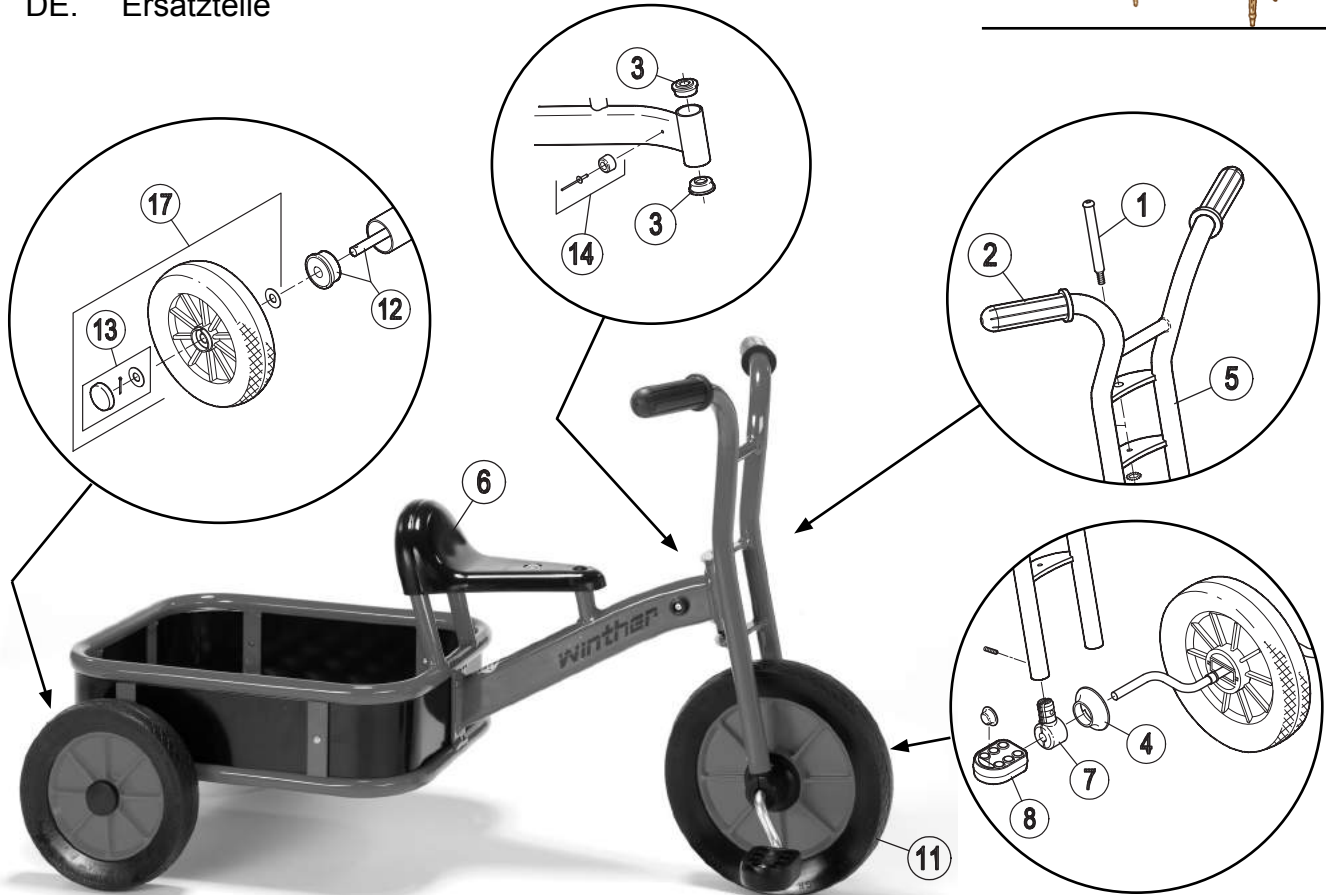

8900493

vestido
design

DK. Reservedele
UK. Spare Parts
DE. Ersatzteile

493					
Version					
Pos.	1.0				
1	8850501				
2	8850503				
3	8850504				
4	8850505				
5	8850551				
6	8850580				
7	8850506				
8	8850510				
9	-				
10	8850500				
11	8850560				
12	8850527				
13	8850520				
14	8850531				
15	-				
16	-				
17	8850571				
18	-				