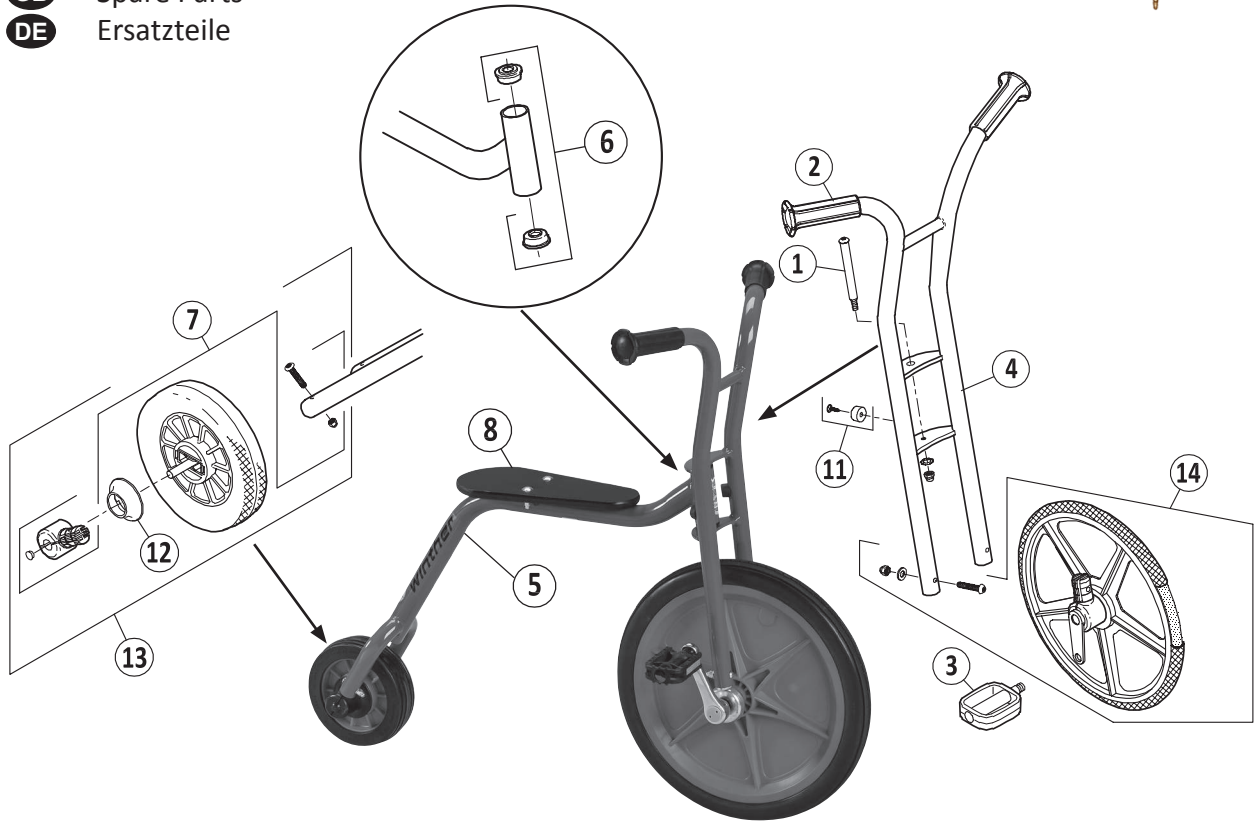

# 8900482

- DK** Reservedele
- GB** Spare Parts
- DE** Ersatzteile

Pos.		Pos.		Pos.	
1	 x1 x2 x1	6	 x2	11	 x2 x2
2	 x2 x2	7	 x2 x2 x2 x1	12	 x2
3	 x1 x1 L R	8		13	
4		9		14	
5		10		15	

- DK** Reservedele
- GB** Spare Parts
- DE** Ersatzteile

482					
Version					
Pos.	1.0				
1	8850501				
2	8850538				
3	8850710				
4	8850795				
5	8850796				
6	8850504				
7	8850507				
8	8850584				
9	8850797				
10	-				
11	8850532				
12	8850505				
13	8850798				
14	8850799				
15	-				
16	-				
17	-				
18	-				