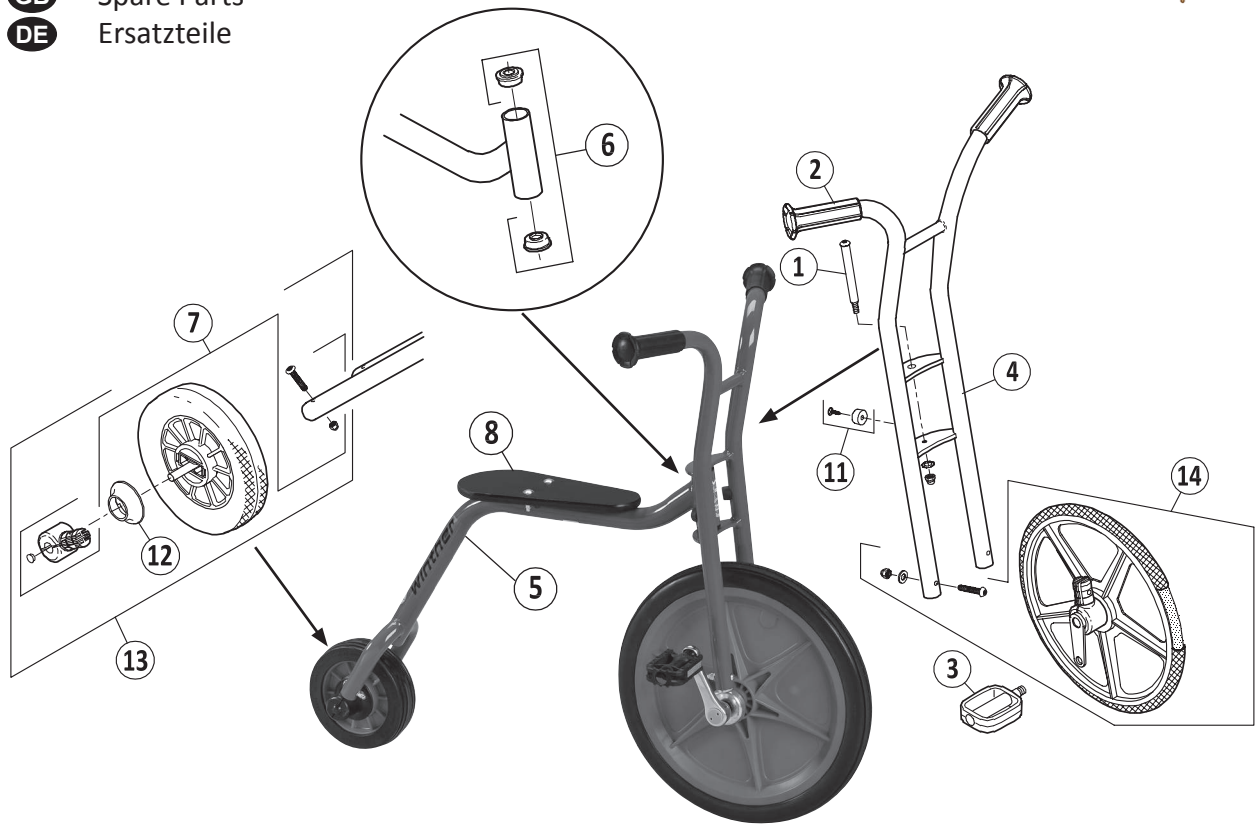

# 8900482

- DK** Reservedele
- GB** Spare Parts
- DE** Ersatzteile

Pos.		Pos.		Pos.	
1	 x1 x2 x1	6	 x2	11	 x2 x2
2	 x2 x2	7	 x2 x2 x2 x1	12	 x2
3	 x1 x1 L R	8		13	
4		9		14	
5		10		15	

- DK** Reservedele
- GB** Spare Parts
- DE** Ersatzteile

482					
Version					
Pos.	1.0				
1	8850501				
2	8850538				
3	8850710				
4	8850795				
5	8850796				
6	8850504				
7	8850507				
8	8850584				
9	8850797				
10	-				
11	8850532				
12	8850505				
13	8850798				
14	8850799				
15	-				
16	-				
17	-				
18	-				