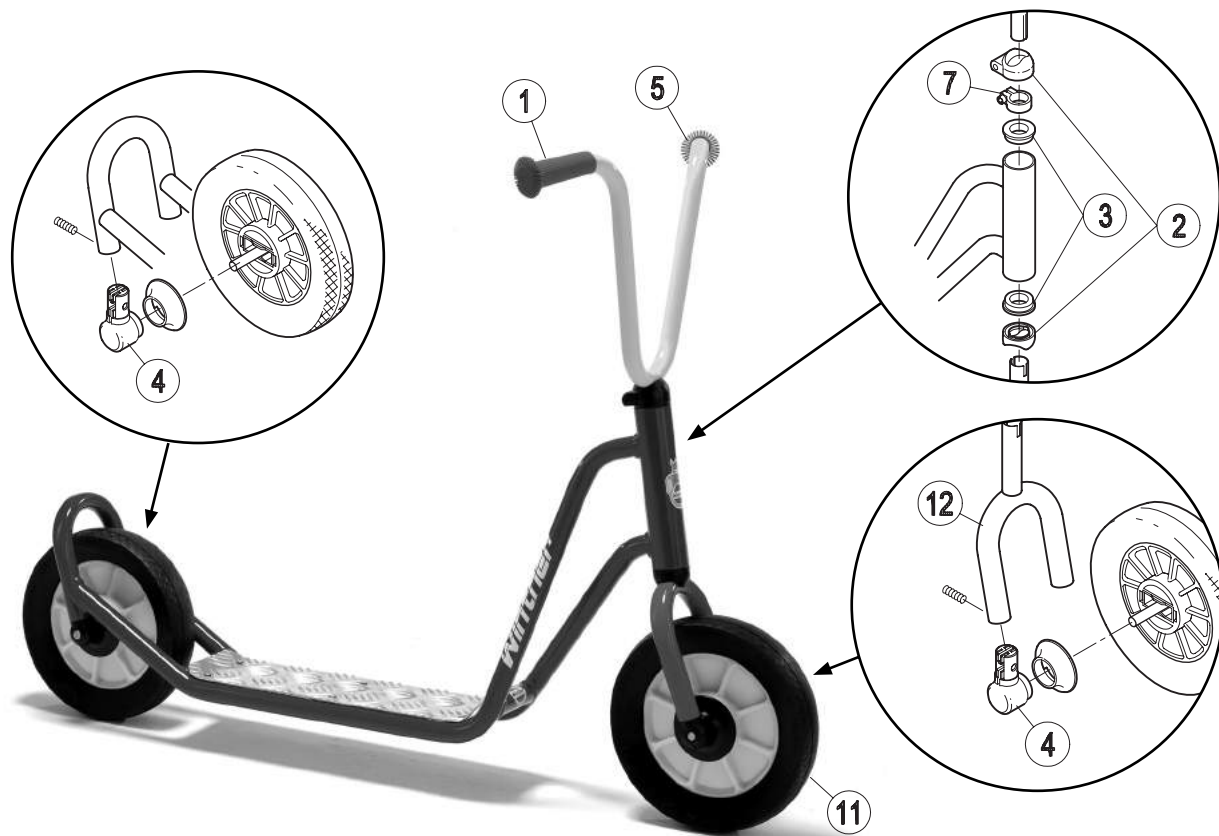

8600434

vestido
design

DK. Reservedele
UK. Spare Parts
DE. Ersatzteile

Pos.		Pos.		Pos.	
1	 x2	7	 x1  x1	13	
2	 x1  x1	8		14	
3	 x2	9		15	
4	 x2  x2  x1	10		16	
5		11	   	17	
6		12		18	

8600434

DK. Reservedele
 UK. Spare Parts
 DE. Ersatzteile

Pos.	43414		43420	
	Version		Version	
	1.3	2.0	1.3	2.0
1			8750001	8750001
2			8750002	8750068
3			8750003	8750003
4			8750004	8750004
5			8750126	8750177
6	-	-	-	-
7			8750105	8750067
8	-	-	-	-
9	-	-	-	-
10	-	--	-	-
11			8750027	8750064
12	-		-	8750109
13	-		-	-
14	-	-	-	-
15	-	-	-	-
16	-	-	-	-
17	-	-	-	-
18	-	-	-	-