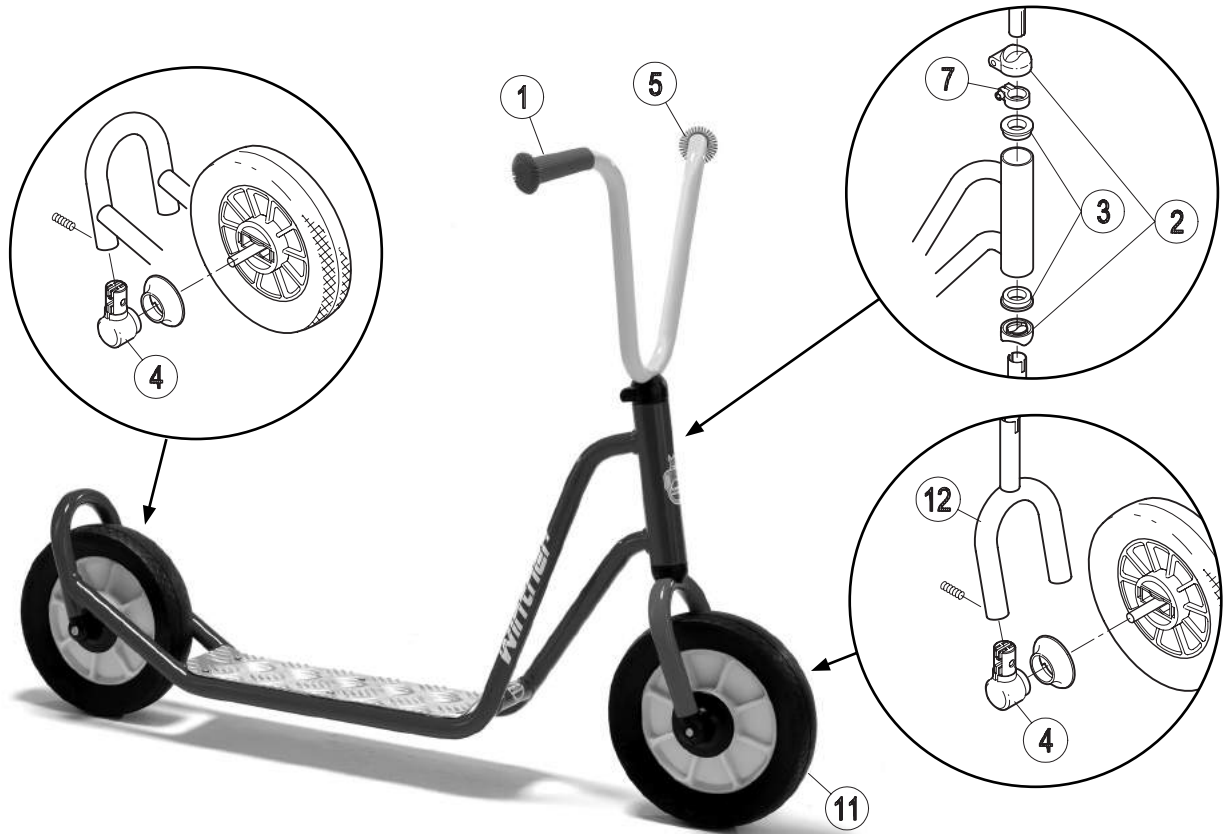

8600434

vestido
design

DK. Reservedele
UK. Spare Parts
DE. Ersatzteile

Pos.		Pos.		Pos.	
1	 x2	7	 x1  x1	13	
2	 x1  x1	8		14	
3	 x2	9		15	
4	 x2  x2  x1	10		16	
5		11	   	17	
6		12		18	

8600434

DK. Reservedele
 UK. Spare Parts
 DE. Ersatzteile

Pos.	43414		43420	
	Version		Version	
	1.3	2.0	1.3	2.0
1			8750001	8750001
2			8750002	8750068
3			8750003	8750003
4			8750004	8750004
5			8750126	8750177
6	-	-	-	-
7			8750105	8750067
8	-	-	-	-
9	-	-	-	-
10	-	--	-	-
11			8750027	8750064
12	-		-	8750109
13	-		-	-
14	-	-	-	-
15	-	-	-	-
16	-	-	-	-
17	-	-	-	-
18	-	-	-	-