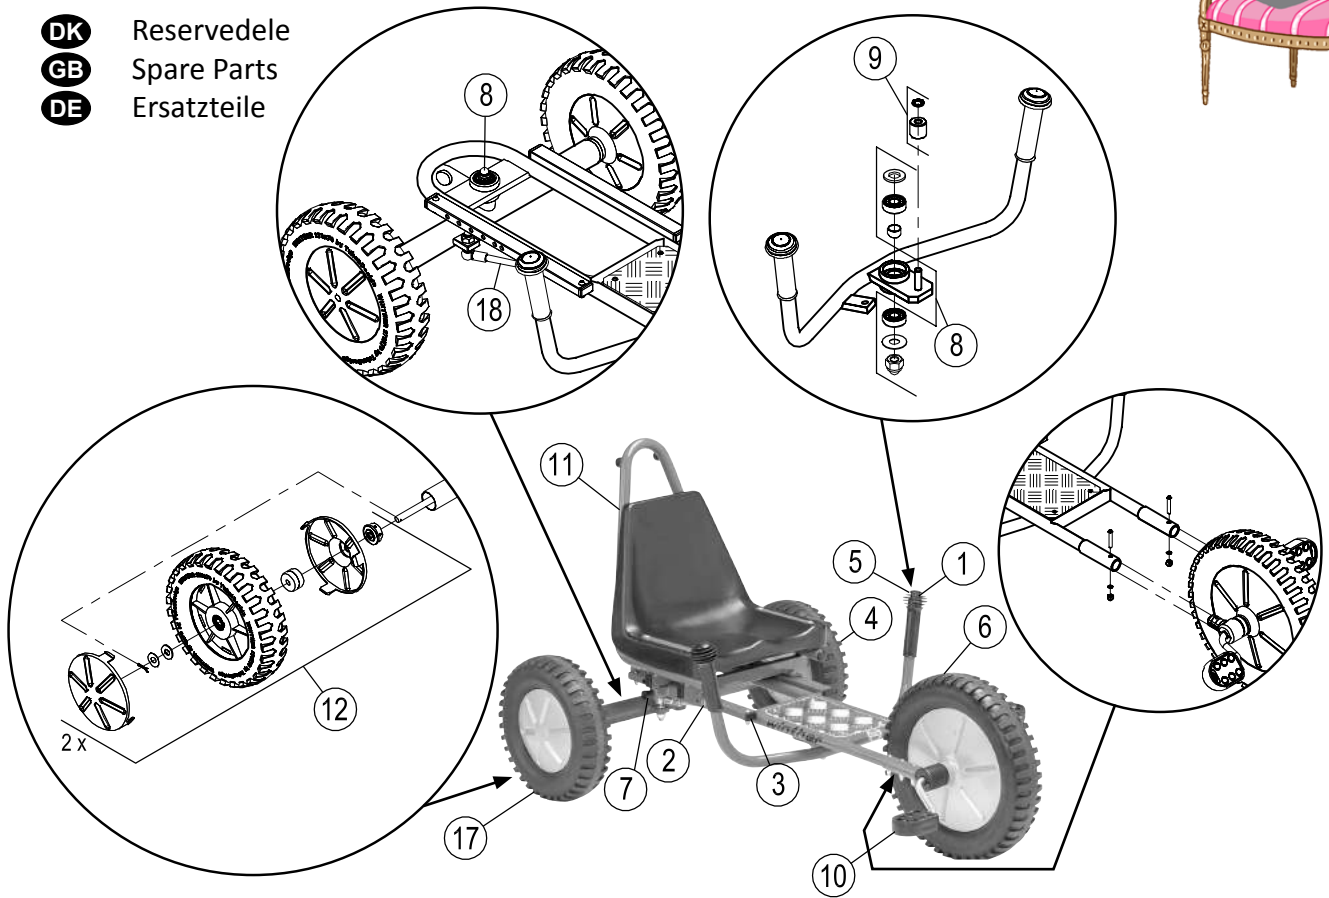

- DK** Reservedele
- GB** Spare Parts
- DE** Ersatzteile

Pos.		Pos.		Pos.	
1	x2	7	x1	13	
2	x12	8	x2, x1, x1, x1, x1	14	
3	x8	9	x1, x1	15	
4	x2	10	x2, x2	16	
5		11	x12	17	
6		12		18	

8900480

vestido
design

- DK** Reservedele
- GB** Spare Parts
- DE** Ersatzteile

480.50				
Version				
Pos.	1.0			
1	8850529			
2	8850701			
3	8850702			
4	8850703			
5	8850592			
6	8850770			
7	8850704			
8	8850706			
9	8850707			
10	8850510			
11	8850705			
12	8850828			
13	-			
14	-			
15	-			
16	-			
17	8850830			
18	8850730			