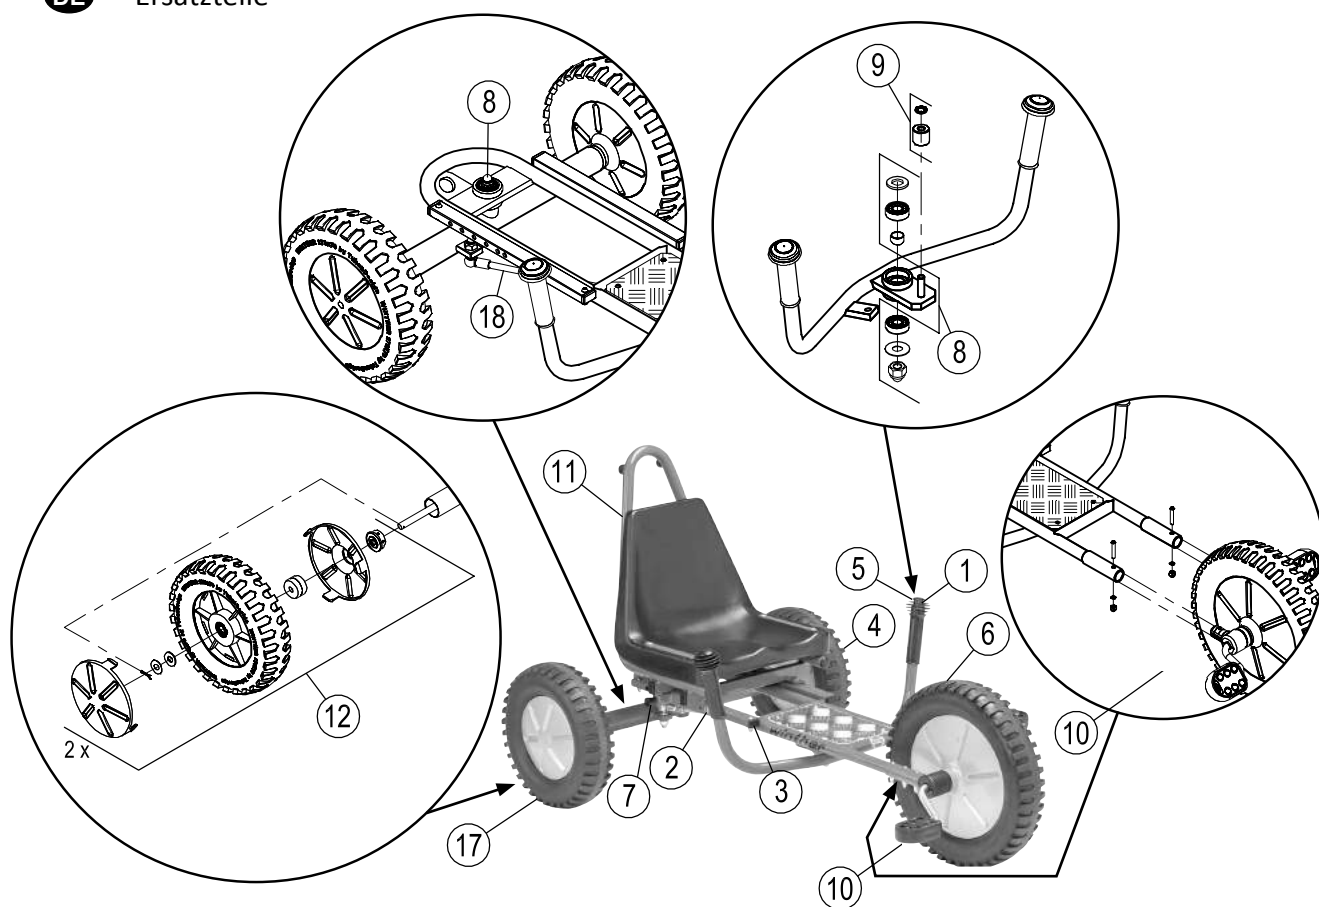

- DK** Reservedele
- GB** Spare Parts
- DE** Ersatzteile

Pos.		Pos.		Pos.	
1	x2	7	x1	13	
2	x12	8	x2, x1, x1, x1, x1	14	
3	x8	9	x1, x1	15	
4	x2	10	x2, x2	16	
5		11	x12	17	
6		12		18	

8900480

vestido
design

- DK** Reservedele
- GB** Spare Parts
- DE** Ersatzteile

480.50				
Version				
Pos.	1.0			
1	8850529			
2	8850701			
3	8850702			
4	8850703			
5	8850592			
6	8850770			
7	8850704			
8	8850706			
9	8850707			
10	8850510			
11	8850705			
12	8850828			
13	-			
14	-			
15	-			
16	-			
17	8850830			
18	8850730			