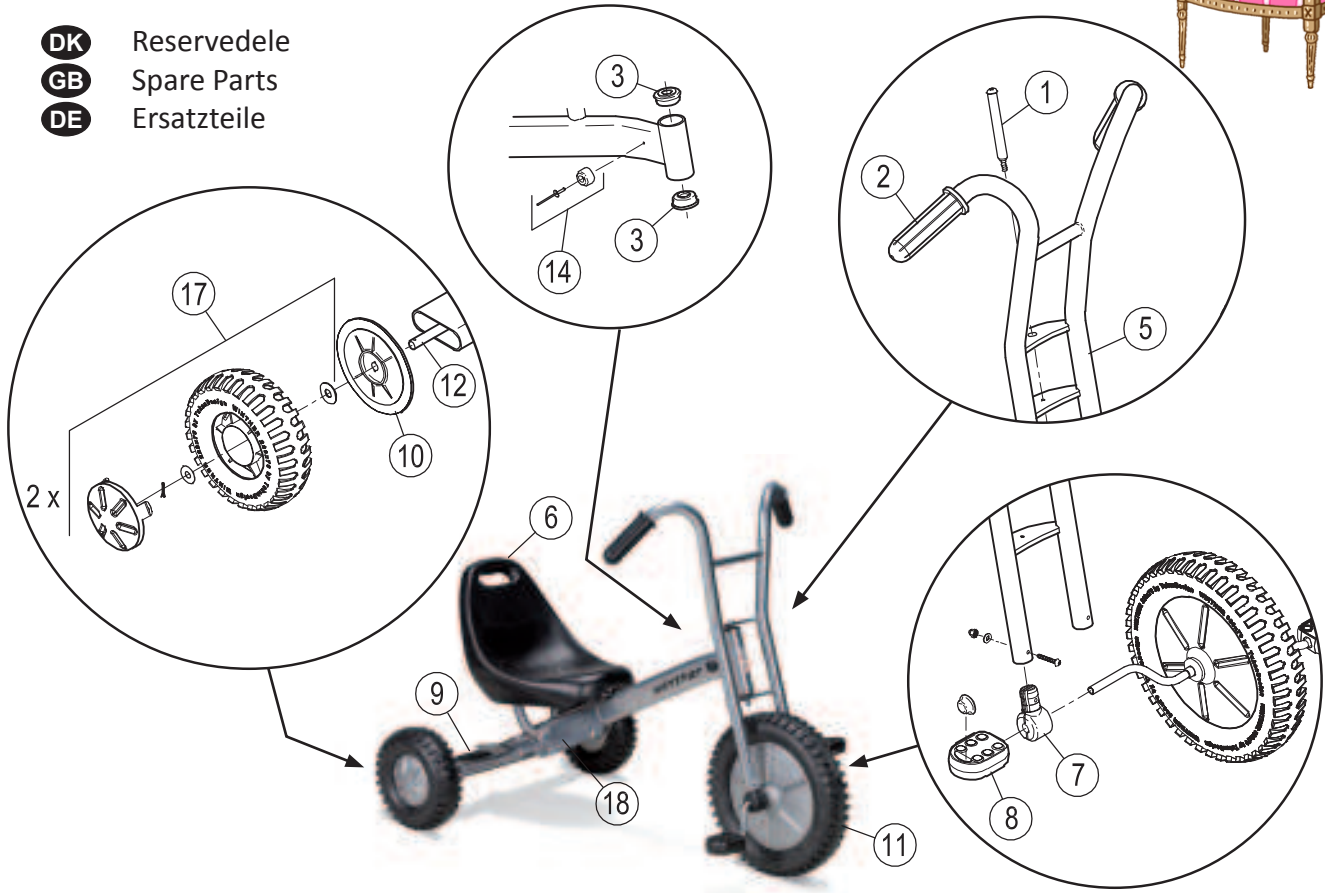

# 8446974

**vestido**  
design

- DK** Reservedele
- GB** Spare Parts
- DE** Ersatzteile

Pos.		Pos.		Pos.	
1	 x1  x2  x1	7	 x2  x2  x2  x1	13	
2	 x2  x2	8	 x2  x2	14	 x2  x2
3	 x2	9	 x2	15	
4		10	 x2	16	
5	   x2  x2  x2  x2	11	   x2  x2  x1	17	
6	  x2	12	  x2	18	  x2

# 8446974

- DK** Reservedele
- GB** Spare Parts
- DE** Ersatzteile

469.74					
Version					
Pos.	1.0				
1	8850502				
2	8850503				
3	8850504				
4	-				
5	8850742				
6	8850595				
7	8850506				
8	8850510				
9	8850511				
10	8850519				
11	8850781				
12	8850753				
13	-				
14	8850531				
15	-				
16	-				
17	8850754				
18	8850740				