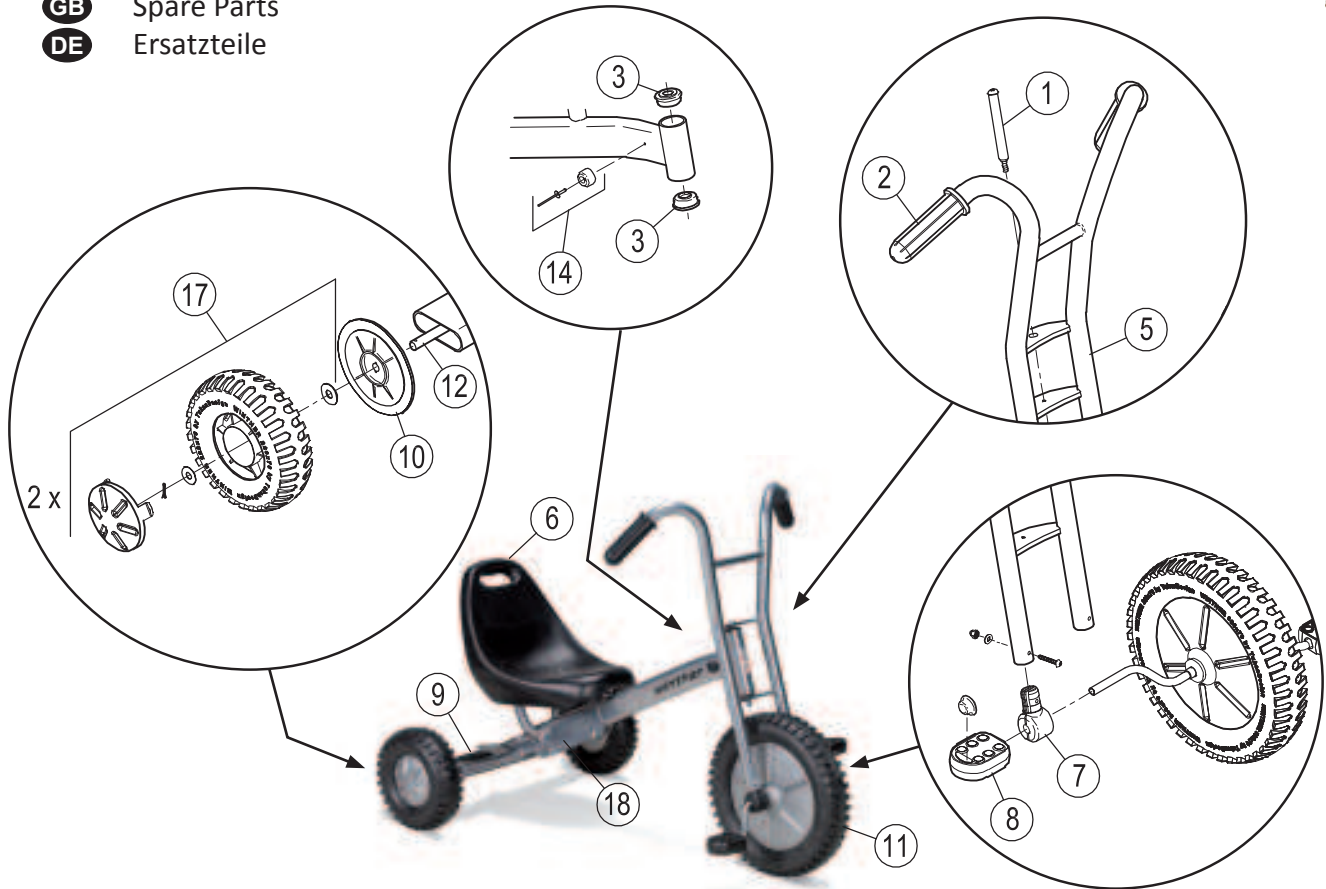

# 8446974

**vestido**  
design

- DK** Reservedele
- GB** Spare Parts
- DE** Ersatzteile

Pos.		Pos.		Pos.	
1	 x1  x2  x1	7	 x2  x2  x2  x1	13	
2	 x2  x2	8	 x2  x2	14	 x2  x2
3	 x2	9	 x2	15	
4		10	 x2	16	
5	   x2  x2  x2  x2	11	   x2  x2  x1	17	
6	  x2	12	  x2	18	  x2

# 8446974

- DK** Reservedele
- GB** Spare Parts
- DE** Ersatzteile

469.74					
Version					
Pos.	1.0				
1	8850502				
2	8850503				
3	8850504				
4	-				
5	8850742				
6	8850595				
7	8850506				
8	8850510				
9	8850511				
10	8850519				
11	8850781				
12	8850753				
13	-				
14	8850531				
15	-				
16	-				
17	8850754				
18	8850740				